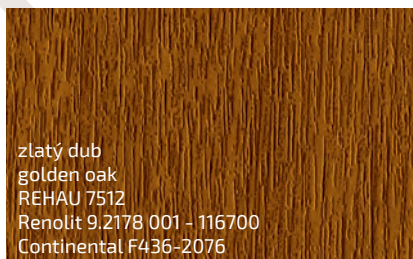

Dostupné v široké škále barev a struktur, ideálně se hodí ke každému architektonickému stylu.

zlatý buk
golden beech
REHAU 912L
Renolit 9.321Z 001 - 116700

světlý dub 1
REHAU 9910
Renolit 9.3118 076 - 116800