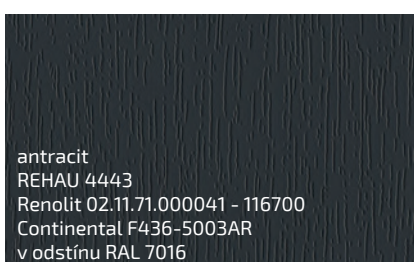

bordó
REHAU 7470
Renolit 02.11.31.000012 - 116700
v odstínu RAL 3005

tmavě červená
REHAU 9792
Renolit 02.11.31.000013 - 116700
v odstínu RAL 3011

červená
REHAU 9754
Renolit 02.11.31.000010 - 116700
v odstínu RAL 3002

tmavě zelená
REHAU 9773
Renolit 02.11.61.000009 - 116700
v odstínu RAL 6009

mechově zelená
REHAU 4925
Renolit 02.11.61.000013 - 116700
v odstínu RAL 6005

ocelově modrá
REHAU 4681
Renolit 02.11.51.000033 - 116700
v odstínu RAL 5011

azurová
REHAU 7359
Renolit 02.11.51.000026 - 116700
v odstínu RAL 5002

brilantní modrá
REHAU 4683
Renolit 02.20.51.000002 - 116700
v odstínu RAL 5007

žlutá
REHAU 9758
Renolit 02.11.11.000062 - 116700
v odstínu RAL 1018