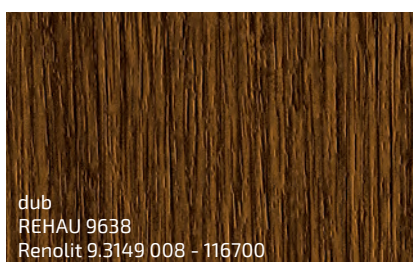

EUROCOLOR

Okno. Srdce domu

solutions by

REHAU[®]

KALEIDO

BARVY

KALEIDO FOIL

Klasické dekorační fólie, které spojují odolnost s elegancí.

Dostupné v široké škále barev a struktur, ideálně se hodí ke každému architektonickému stylu.

zlatý buk
golden beech
REHAU 912L
Renolit 9.321Z 001 - 116700

světlý dub 1
REHAU 9910
Renolit 9.3118 076 - 116800