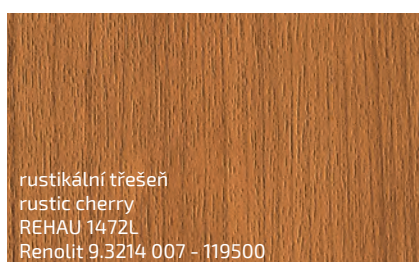

EUROCOLOR

Okno. Srdce domu

solutions by

REHAU[®]

KALEIDO

BARVY

KALEIDO FOIL

Klasické dekorační fólie, které spojují odolnost s elegancí.

Dostupné v široké škále barev a struktur, ideálně se hodí ke každému architektonickému stylu.

zlatý buk
golden beech
REHAU 912L
Renolit 9.321Z 001 - 116700

světlý dub 1
REHAU 9910
Renolit 9.3118 076 - 116800