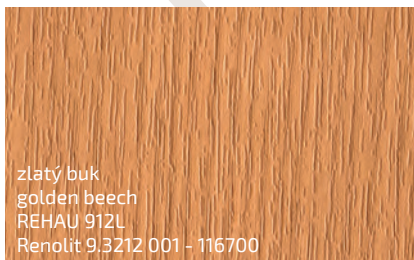

EUROCOLOR

Okno. Srdce domu

solutions by

REHAU[®]

KALEIDO

BARVY

KALEIDO FOIL

Klasické dekorační fólie, které spojují odolnost s elegancí.

Dostupné v široké škále barev a struktur, ideálně se hodí ke každému architektonickému stylu.

zlatý buk
golden beech
REHAU 912L
Renolit 9.321Z 001 - 116700

světlý dub 1
REHAU 9910
Renolit 9.3118 076 - 116800