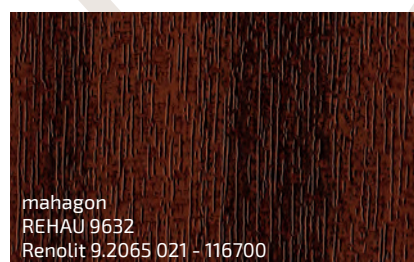

EUROCOLOR

Okno. Srdce domu

solutions by

REHAU[®]

KALEIDO

BARVY

KALEIDO FOIL

Klasické dekorační fólie, které spojují odolnost s elegancí.

Dostupné v široké škále barev a struktur, ideálně se hodí ke každému architektonickému stylu.

zlatý buk
golden beech
REHAU 912L
Renolit 9.321Z 001 - 116700

světlý dub 1
REHAU 9910
Renolit 9.3118 076 - 116800