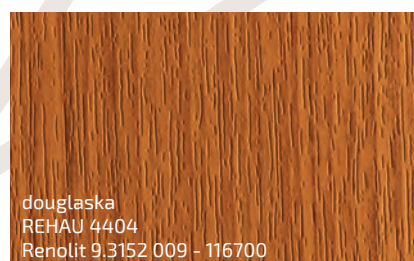

EUROCOLOR

Okno. Srdce domu

solutions by

REHAU[®]

KALEIDO

BARVY

KALEIDO FOIL

Klasické dekorační fólie, které spojují odolnost s elegancí.

Dostupné v široké škále barev a struktur, ideálně se hodí ke každému architektonickému stylu.

zlatý buk
golden beech
REHAU 912L
Renolit 9.321Z 001 - 116700

světlý dub 1
REHAU 9910
Renolit 9.3118 076 - 116800