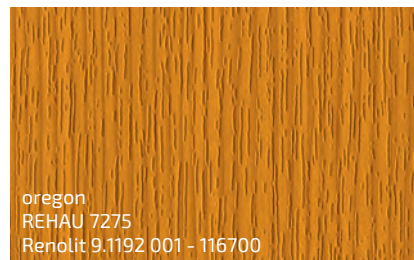

Dostupné v široké škále barev a struktur, ideálně se hodí ke každému architektonickému stylu.

zlatý buk
golden beech
REHAU 912L
Renolit 9.321Z 001 - 116700

světlý dub 1
REHAU 9910
Renolit 9.3118 076 - 116800

oregon
REHAU 7275
Renolit 9.1192 001 - 116700

krémově bílá
REHAU 4444
Continental F456-5054
v odstínu RAL 9001

bílá
REHAU 9734
Continental F456-5053
v odstínu RAL 9010

matná černá půlnocní
REHAU 1980L
Renolit 02.20.01.000002 - 504700
v odstínu RAL 9005