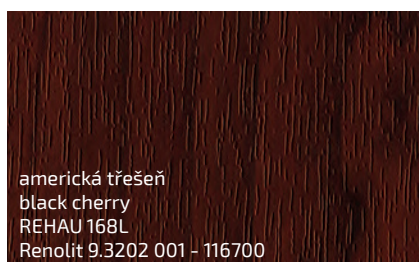

EUROCOLOR

Okno. Srdce domu

solutions by

REHAU[®]

KALEIDO

BARVY

KALEIDO FOIL

Klasické dekorační fólie, které spojují odolnost s elegancí.

Dostupné v široké škále barev a struktur, ideálně se hodí ke každému architektonickému stylu.

zlatý buk
golden beech
REHAU 912L
Renolit 9.321Z 001 - 116700

světlý dub 1
REHAU 9910
Renolit 9.3118 076 - 116800