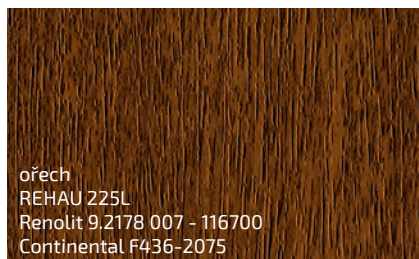

EUROCOLOR

Okno. Srdce domu

solutions by

REHAU[®]

KALEIDO

BARVY

KALEIDO FOIL

Klasické dekorační fólie, které spojují odolnost s elegancí.

Dostupné v široké škále barev a struktur, ideálně se hodí ke každému architektonickému stylu.

zlatý buk
golden beech
REHAU 912L
Renolit 9.321Z 001 - 116700

světlý dub 1
REHAU 9910
Renolit 9.3118 076 - 116800