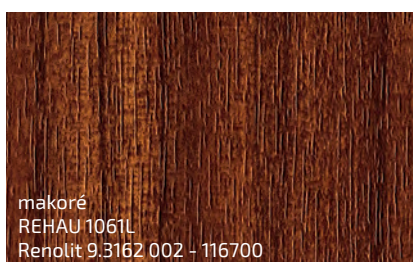

EUROCOLOR

Okno. Srdce domu

solutions by

REHAU[®]

KALEIDO

BARVY

KALEIDO FOIL

Klasické dekorační fólie, které spojují odolnost s elegancí.

Dostupné v široké škále barev a struktur, ideálně se hodí ke každému architektonickému stylu.

zlatý buk
golden beech
REHAU 912L
Renolit 9.321Z 001 - 116700

světlý dub 1
REHAU 9910
Renolit 9.3118 076 - 116800