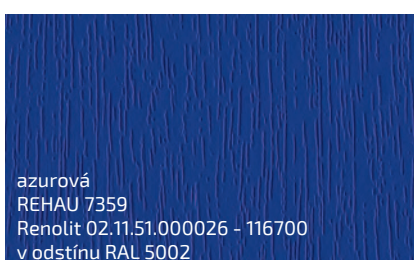

černá
jet black
REHAU 1950L
Continental F446-4062
v odstínu RAL 9005

čokoládově hnědá
REHAU 012L
Renolit 02.11.81.000122 - 116700
v odstínu RAL 8022

matná jelení hnědá
REHAU 2452L
Renolit 02.20.81.000030 - 504700
v odstínu RAL 8014

bordó
REHAU 7470
Renolit 02.11.31.000012 - 116700
v odstínu RAL 3005

tmavě červená
REHAU 9792
Renolit 02.11.31.000013 - 116700
v odstínu RAL 3011

červená
REHAU 9754
Renolit 02.11.31.000010 - 116700
v odstínu RAL 3002

tmavě zelená
REHAU 9773
Renolit 02.11.61.000009 - 116700
v odstínu RAL 6009

mechově zelená
REHAU 4925
Renolit 02.11.61.000013 - 116700
v odstínu RAL 6005

ocelově modrá
REHAU 4681
Renolit 02.11.51.000033 - 116700
v odstínu RAL 5011