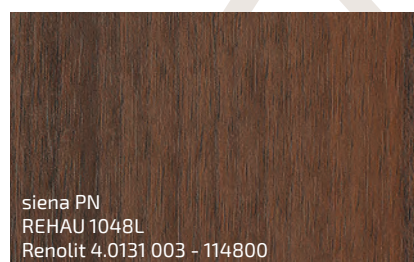

EUROCOLOR

Okno. Srdce domu

solutions by

REHAU[®]

KALEIDO

BARVY

KALEIDO FOIL

Klasické dekorační fólie, které spojují odolnost s elegancí.

Dostupné v široké škále barev a struktur, ideálně se hodí ke každému architektonickému stylu.

zlatý buk
golden beech
REHAU 912L
Renolit 9.321Z 001 - 116700

světlý dub 1
REHAU 9910
Renolit 9.3118 076 - 116800