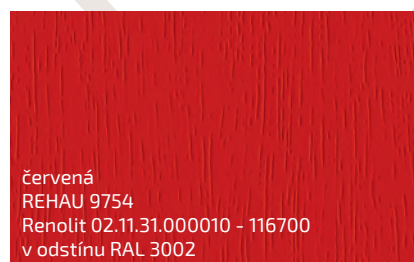

matná jelení hnědá
REHAU 2452L
Renolit 02.20.81.000030 - 504700
v odstínu RAL 8014