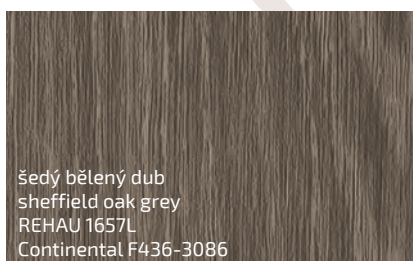

EUROCOLOR

Okno. Srdce domu

solutions by

REHAU[®]

KALEIDO

BARVY

KALEIDO FOIL

Klasické dekorační fólie, které spojují odolnost s elegancí.

Dostupné v široké škále barev a struktur, ideálně se hodí ke každému architektonickému stylu.

zlatý buk
golden beech
REHAU 912L
Renolit 9.321Z 001 - 116700

světlý dub 1
REHAU 9910
Renolit 9.3118 076 - 116800