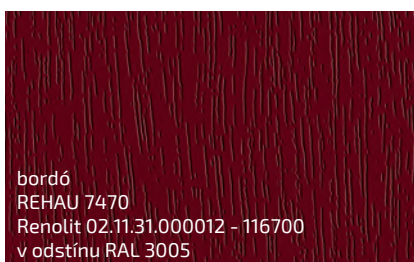

Dostupné v široké škále barev a struktur, ideálně se hodí ke každému architektonickému stylu.

zlatý buk
golden beech
REHAU 912L
Renolit 9.321Z 001 - 116700

světlý dub 1
REHAU 9910
Renolit 9.3118 076 - 116800

oregon
REHAU 7275
Renolit 9.1192 001 - 116700

krémově bílá
REHAU 4444
Continental F456-5054
v odstínu RAL 9001

bílá
REHAU 9734
Continental F456-5053
v odstínu RAL 9010

matná černá půlnocní
REHAU 1980L
Renolit 02.20.01.000002 - 504700
v odstínu RAL 9005

černá
jet black
REHAU 1950L
Continental F446-4062
v odstínu RAL 9005

čokoládově hnědá
REHAU 012L
Renolit 02.11.81.000122 - 116700
v odstínu RAL 8022

matná jelení hnědá
REHAU 2452L
Renolit 02.20.81.000030 - 504700
v odstínu RAL 8014