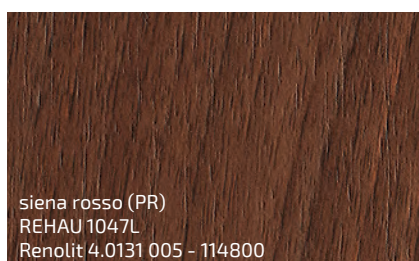

EUROCOLOR

Okno. Srdce domu

solutions by

REHAU[®]

KALEIDO

BARVY

KALEIDO FOIL

Klasické dekorační fólie, které spojují odolnost s elegancí.

Dostupné v široké škále barev a struktur, ideálně se hodí ke každému architektonickému stylu.

zlatý buk
golden beech
REHAU 912L
Renolit 9.321Z 001 - 116700

světlý dub 1
REHAU 9910
Renolit 9.3118 076 - 116800