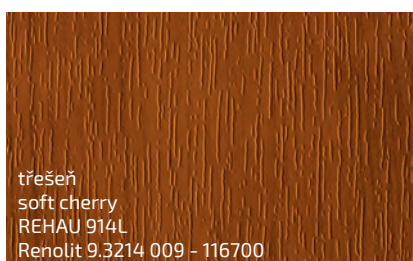

EUROCOLOR

Okno. Srdce domu

solutions by

REHAU[®]

KALEIDO

BARVY

KALEIDO FOIL

Klasické dekorační fólie, které spojují odolnost s elegancí.

Dostupné v široké škále barev a struktur, ideálně se hodí ke každému architektonickému stylu.

zlatý buk
golden beech
REHAU 912L
Renolit 9.321Z 001 - 116700

světlý dub 1
REHAU 9910
Renolit 9.3118 076 - 116800