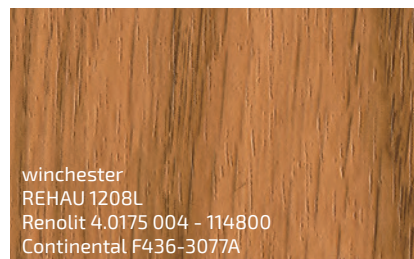

Dostupné v široké škále barev a struktur, ideálně se hodí ke každému architektonickému stylu.

zlatý buk
golden beech
REHAU 912L
Renolit 9.321Z 001 - 116700

světlý dub 1
REHAU 9910
Renolit 9.3118 076 - 116800