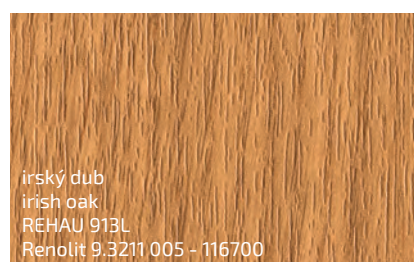

EUROCOLOR

Okno. Srdce domu

solutions by

REHAU[®]

KALEIDO

BARVY

KALEIDO FOIL

Klasické dekorační fólie, které spojují odolnost s elegancí.

Dostupné v široké škále barev a struktur, ideálně se hodí ke každému architektonickému stylu.

zlatý buk
golden beech
REHAU 912L
Renolit 9.321Z 001 - 116700

světlý dub 1
REHAU 9910
Renolit 9.3118 076 - 116800