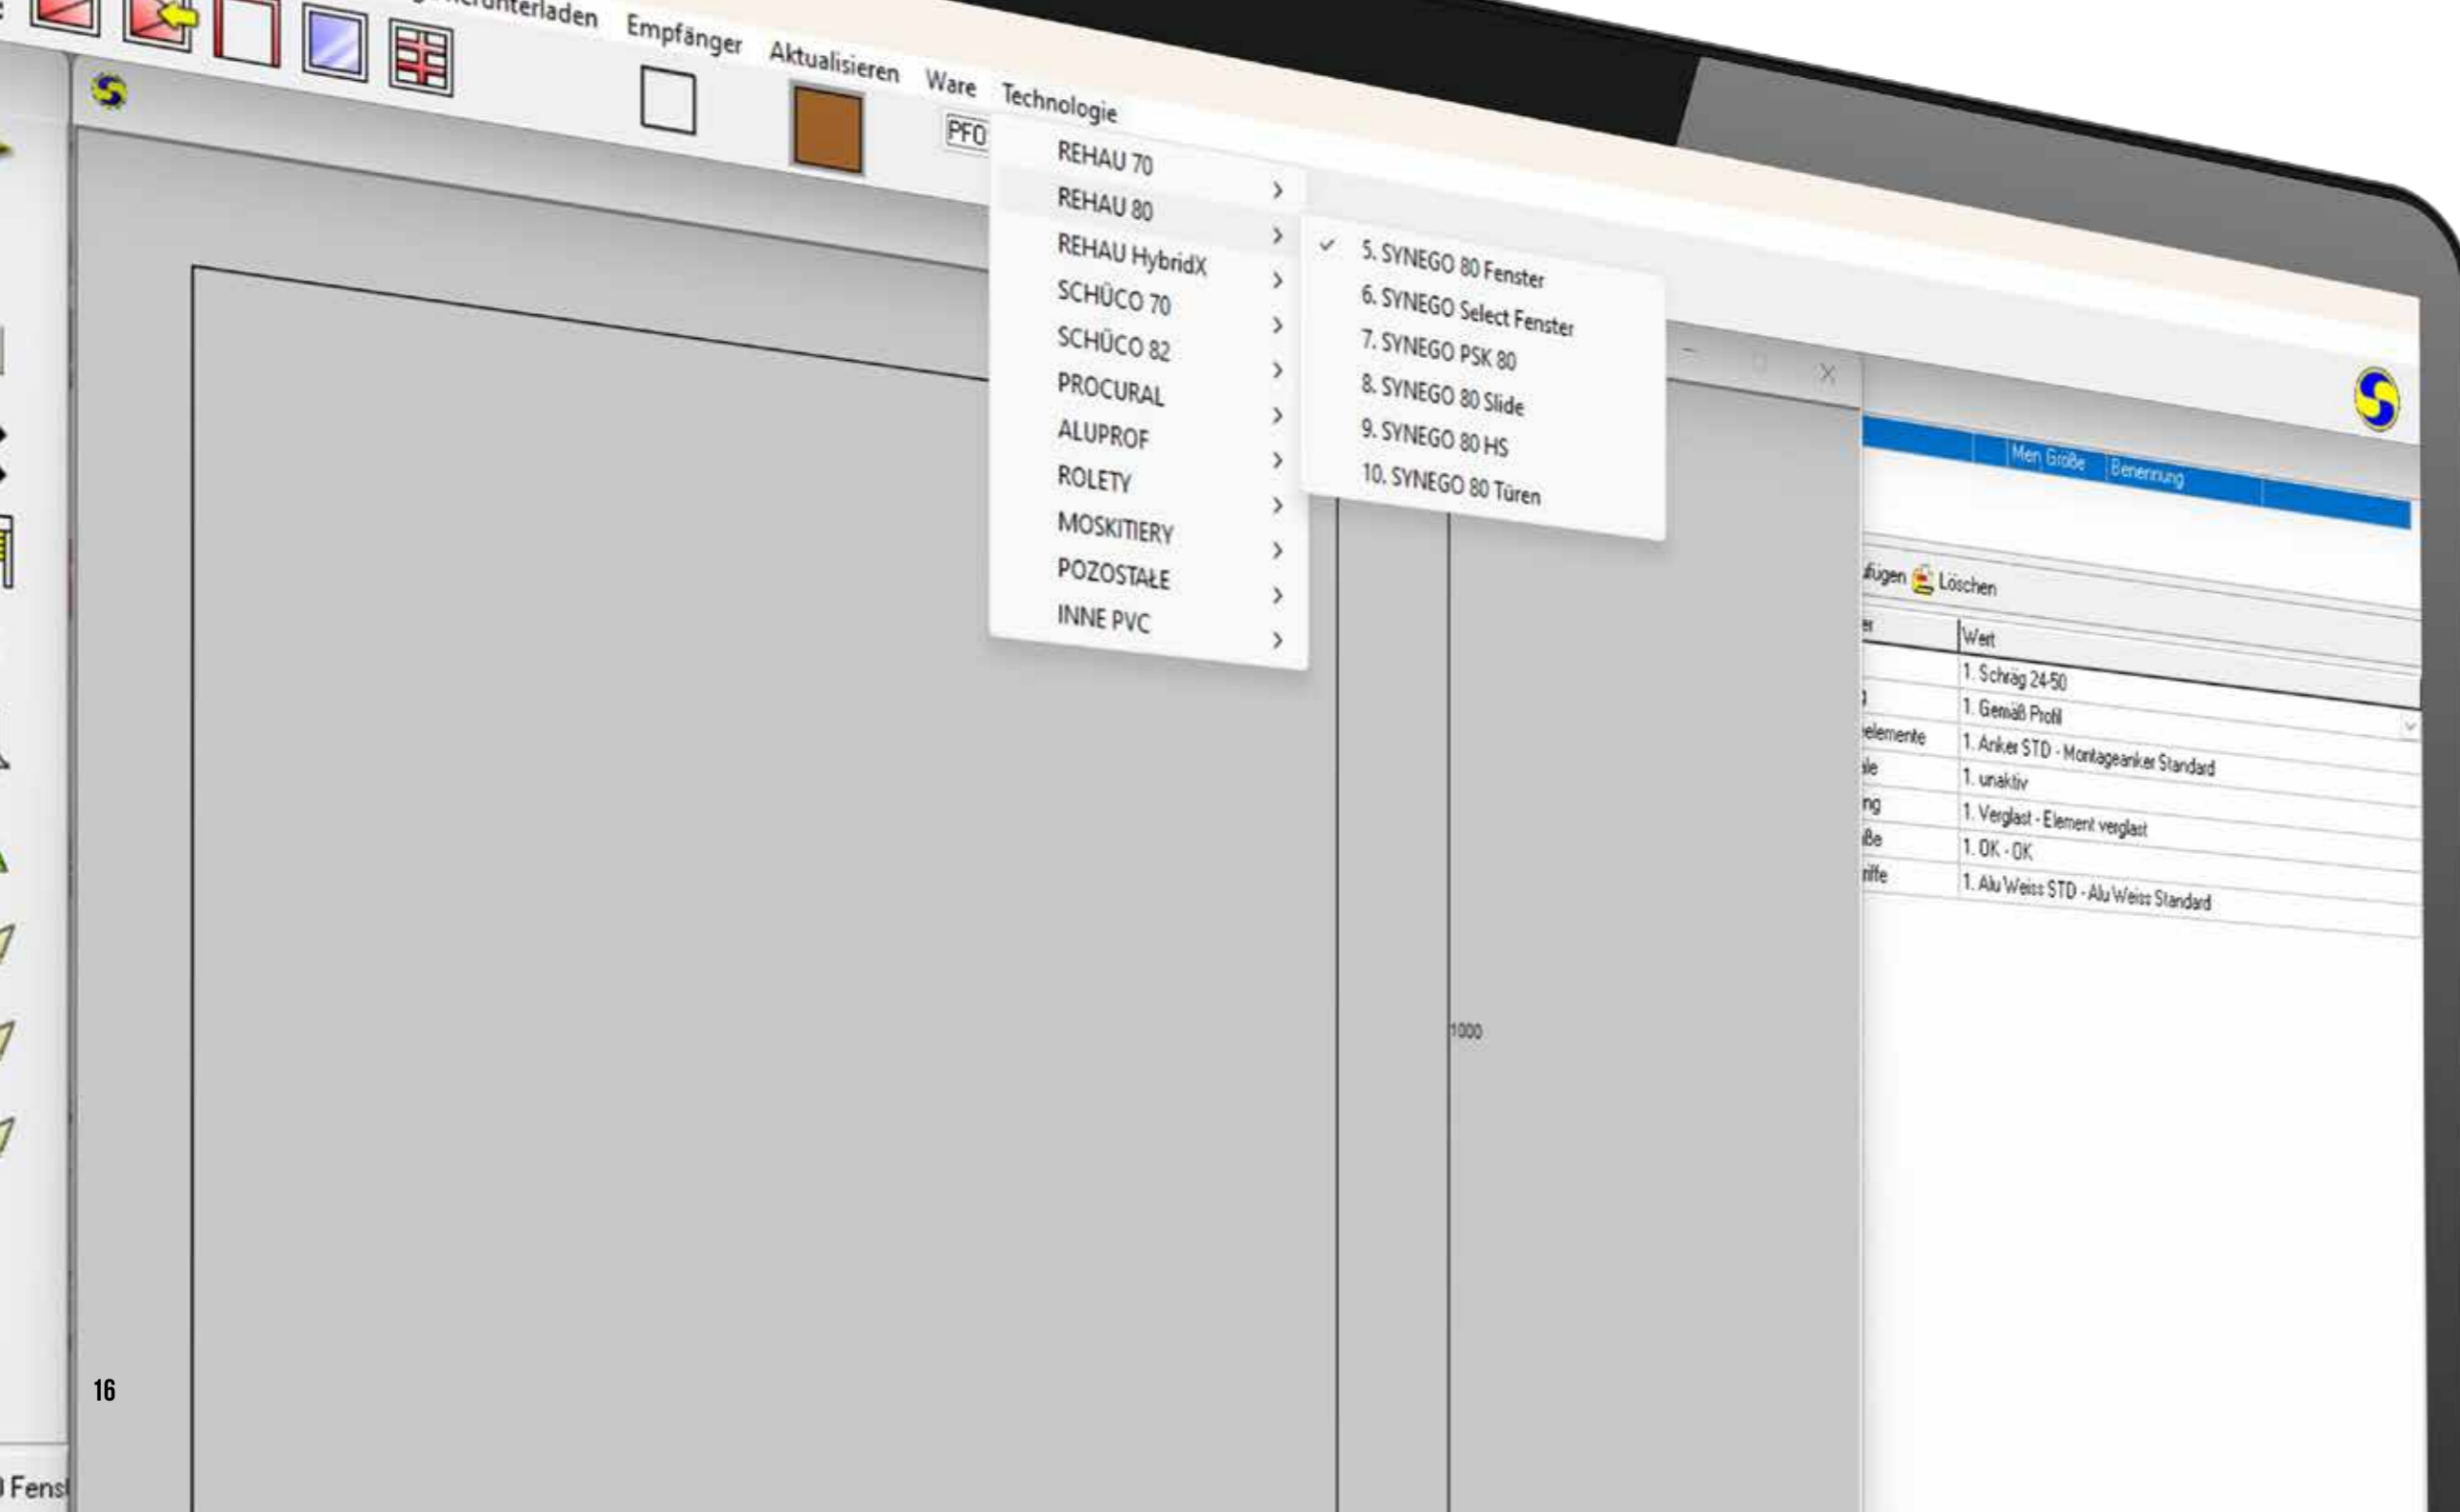

EC 4 Partner

**ALLE INFORMATIONEN
AN EINEM ORT.**

Kein papierkram.

EINZIGARTIGE PLATTFORM FÜR VERTRIEBSHÄNDLER

EC 4 Partner

STOLCAD

SOFTWARE

- ✓ Über 60 technologien
- ✓ Ein schneller weg für online-bestellung.