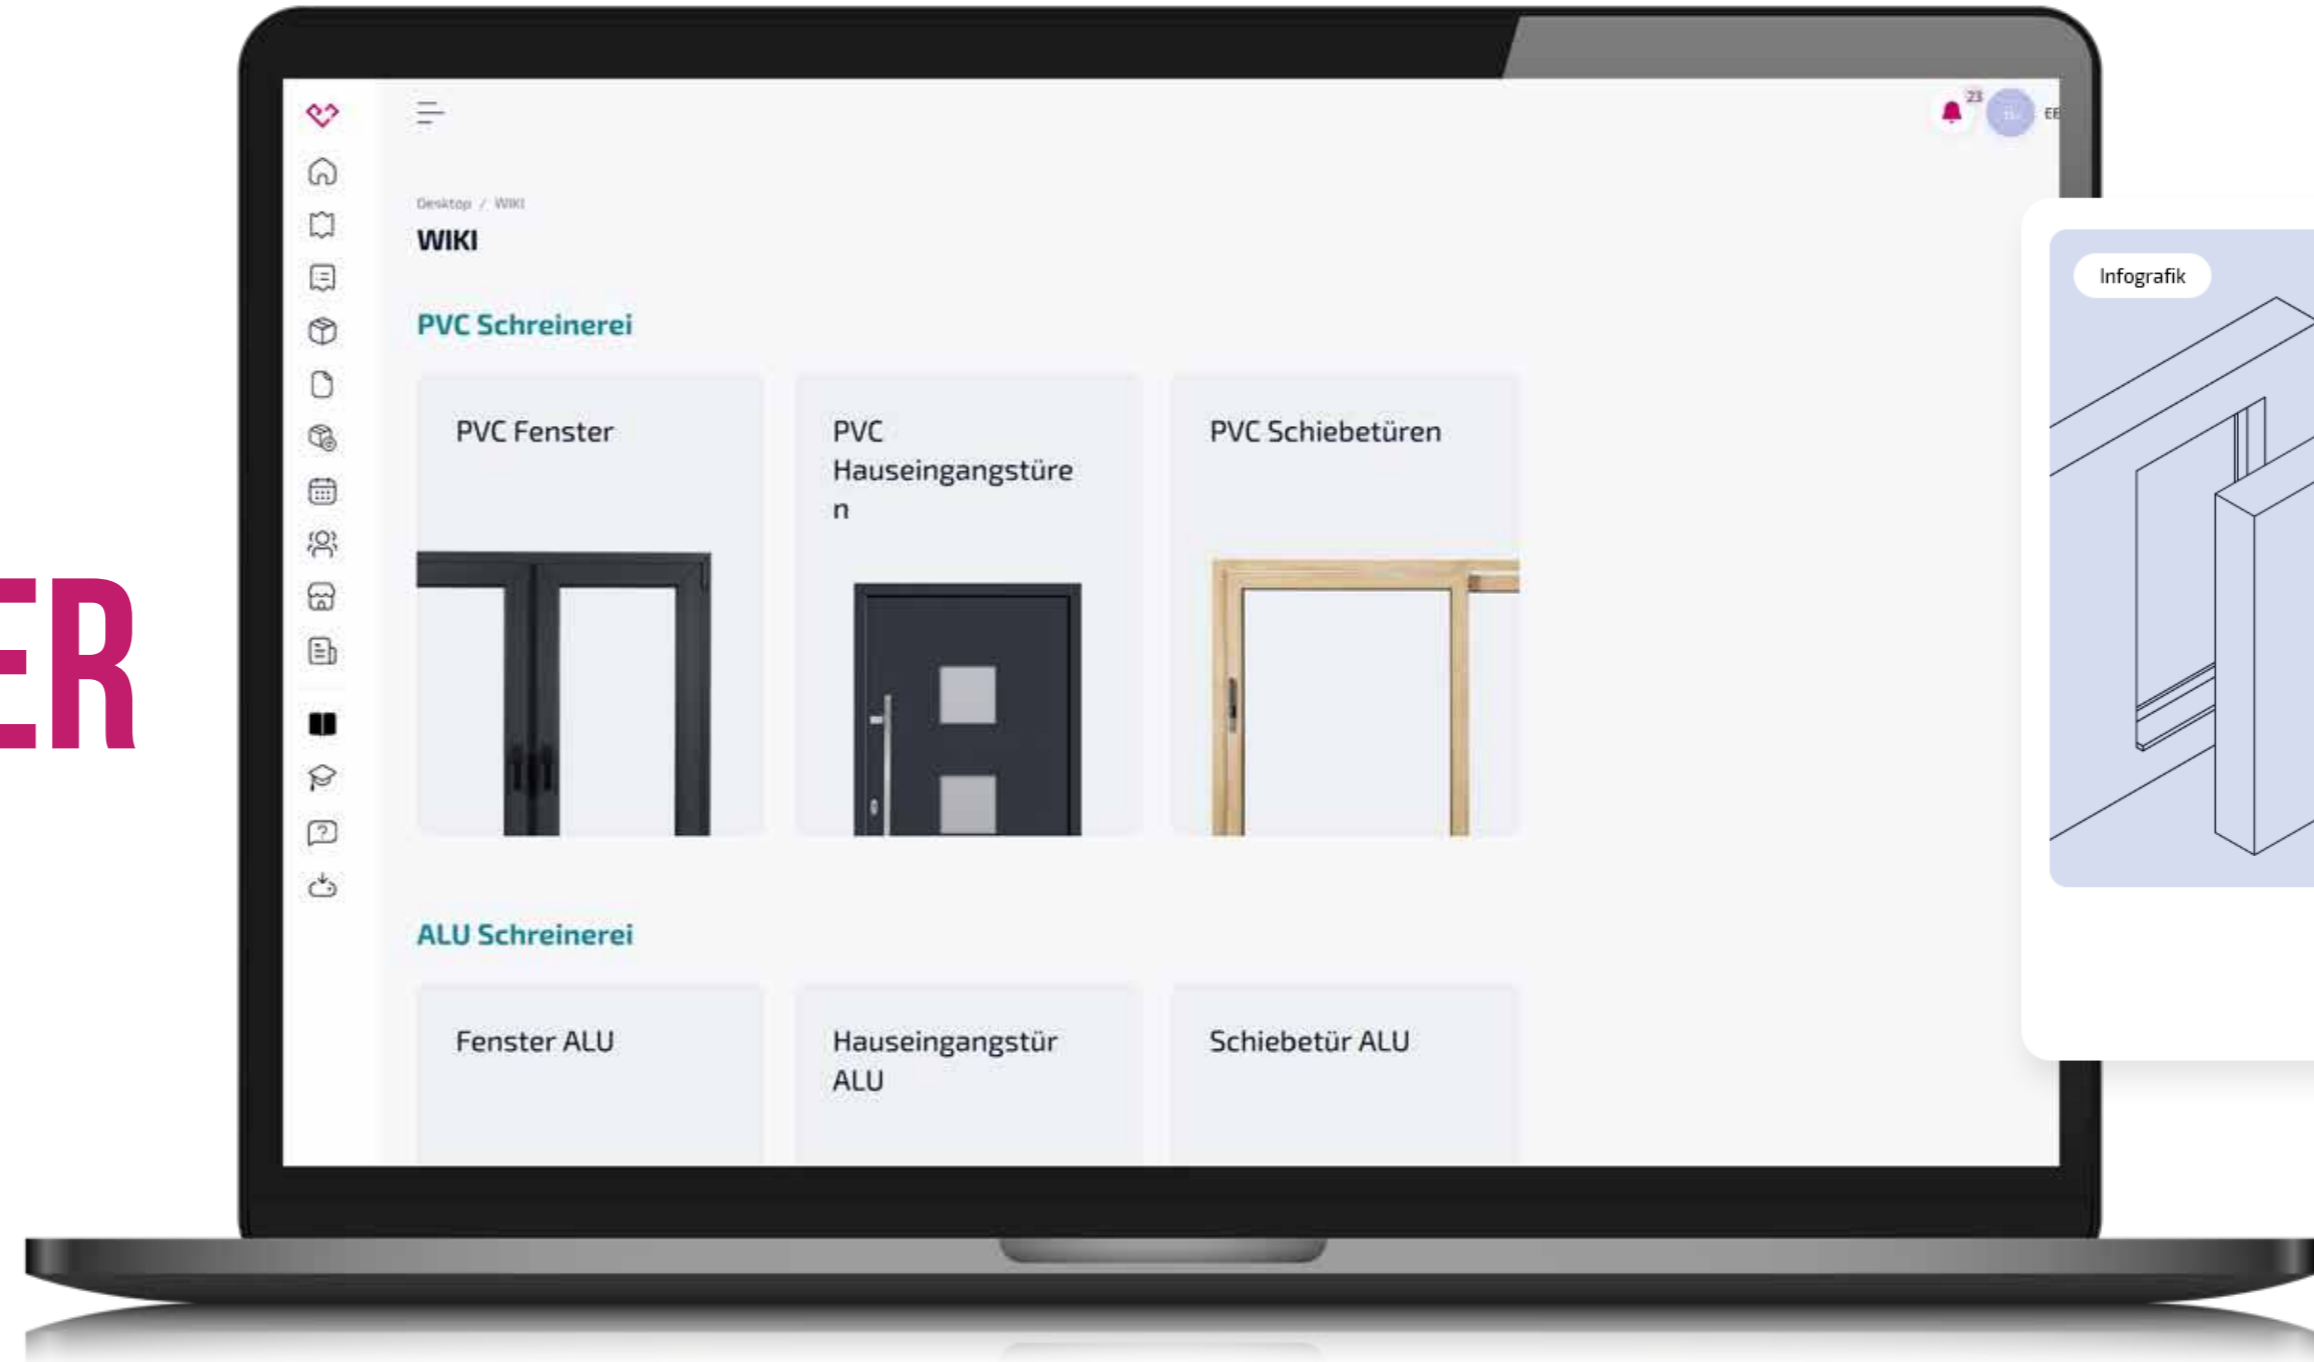

Dank der Verwendung des gleichen Siegenia TITAN AF Beschlagmodells für Fenster, PSK, HS - erleichtern wir den Verkauf und Service unserer Produkte.

EINZIGARTIGE

PLATTFORM FÜR VERTRIEBSHÄNDLER

EC 4 Partner

EC 4 Partner

**ALLE INFORMATIONEN
AN EINEM ORT.**

Kein papierkram.

EINZIGARTIGE PLATTFORM FÜR VERTRIEBSHÄNDLER

EC 4 Partner

STOLCAD

SOFTWARE

- ✓ Über 60 technologien
- ✓ Ein schneller weg für online-bestellung.