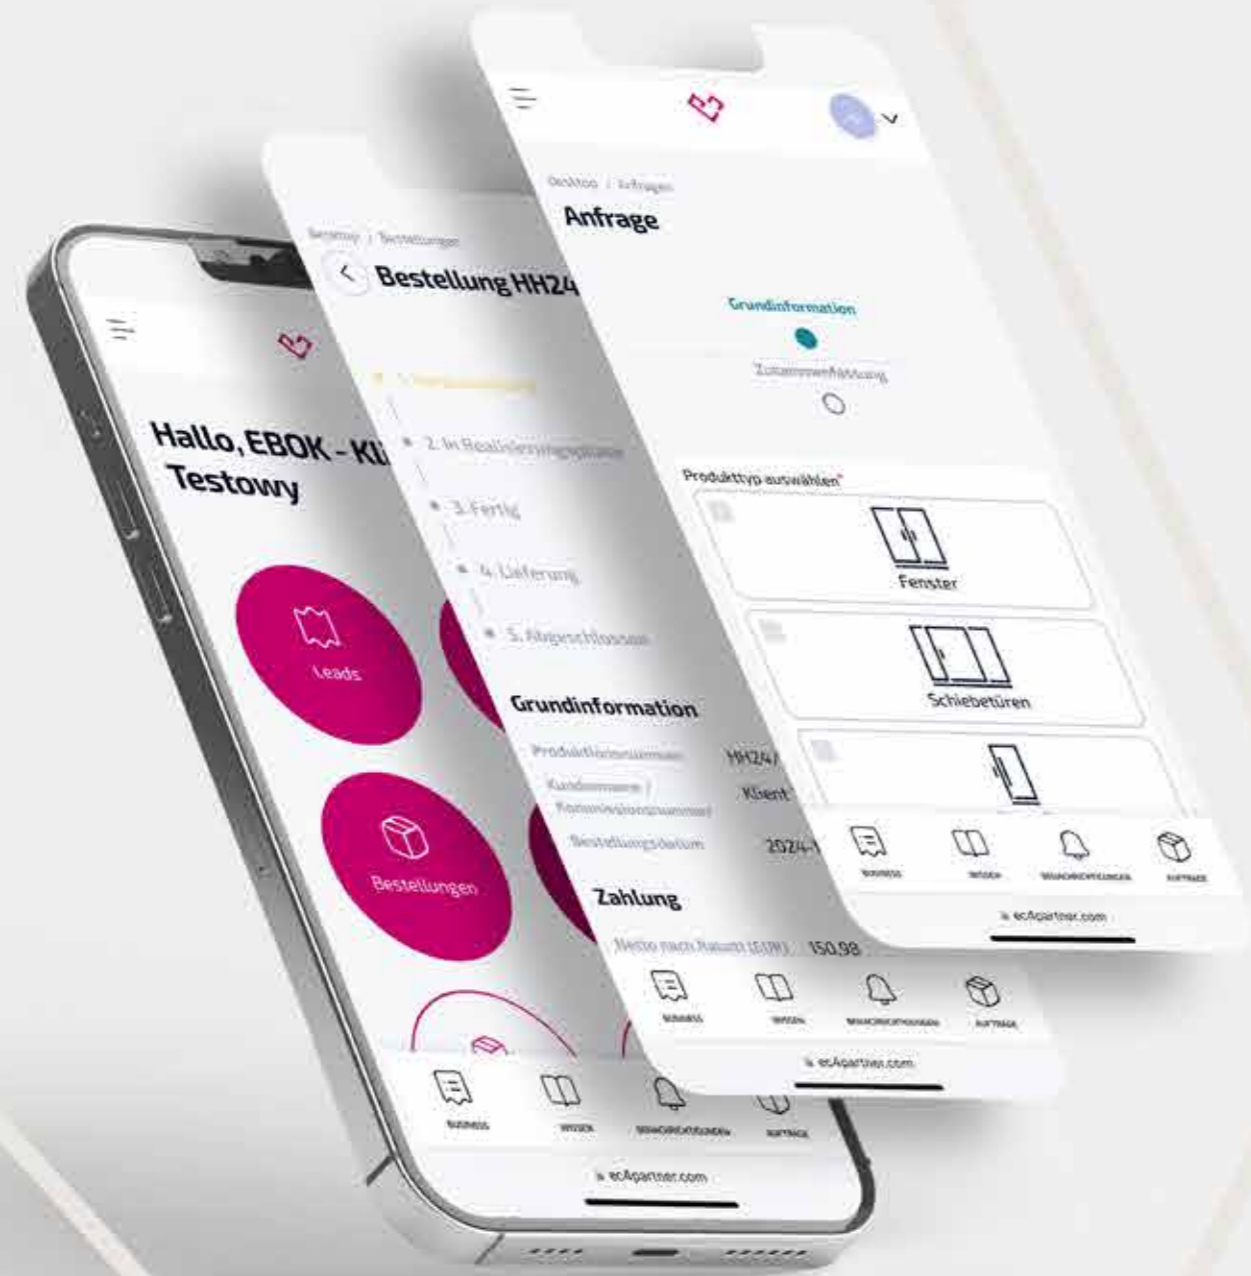

2

SLIDE-TECHNOLOGIEN

Qualität zum besten Preis.

NIEDRIGERE DIENSTLEISTUN- GSKOSTEN

Der Einsatz patentierter Komponenten, wie der KoPiBo-Rolle oder Aufläufe, verringert den Bedarf an Nachjustierungen nach der Montage und senkt somit die Servicekosten.

Dank der Verwendung des gleichen Siegenia TITAN AF Beschlagmodells für Fenster, PSK, HS - erleichtern wir den Verkauf und Service unserer Produkte.

EINZIGARTIGE

PLATTFORM FÜR VERTRIEBSHÄNDLER

EC 4 Partner