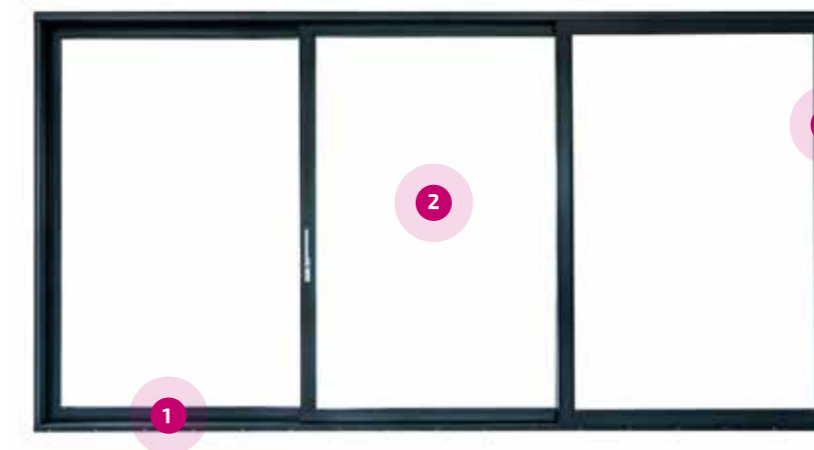

**DIE SCHIEBETÜREN HS (ALU)
SIND IN FOLGENDEN
TECHNOLOGIEN VERFÜGBAR:**

AUßERGEWÖHNLICHE LÖSUNGEN

Zuverlässige Konstruktion

Der Aufbau des Systems und die Beständigkeit des Aluminiums bieten eine große Freiheit bei der Schaffung von großen Strukturen, sogar mit einer Breite von 6 m.

Mehr natürliche Energie

Die große Glasfläche der Schiebetüren HS (ALU) sorgt für viel Licht und eine effiziente Nutzung der Sonneneinstrahlung zur Erwärmung jedes Innenraums.

Barrierefreier Übergang

Eine gut durchdachte Struktur der Schwelle ermöglicht es, sie im Boden zu verstecken.