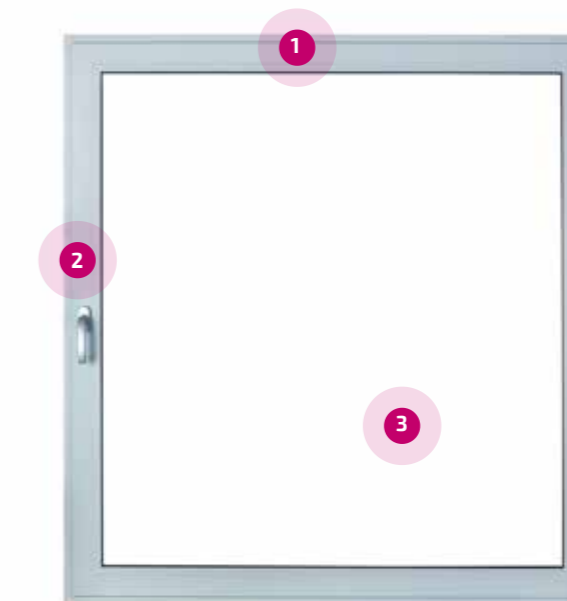

FENSTER (ALU) SIND IN FOLGENDEN
TECHNOLOGIEN VERFÜGBAR:

AUßERGEWÖHNLICHE LÖSUNGEN

Dauerhafte Profile

Ausgewählte Profile und Eigenschaften von Aluminium ermöglichen viel größere Konstruktionen als bei herkömmlichen Fenstern (PVC).

Funktionaler Beschlag

Die langjährig bewährten Beschläge sorgen für Benutzerkomfort als auch für einfache Bedienung und die 4 Sicherheitspunkte garantieren einen hohen Einbruchschutz.

Energieeffiziente Glasscheiben

Die Technologie der metallfreien Verglasungspakete, die aus drei Scheiben mit einer Stärke von bis zu 52 mm bestehen, gewährleistet eine hohe Energieeffizienz und Langlebigkeit der Fenster über Jahre hinweg.