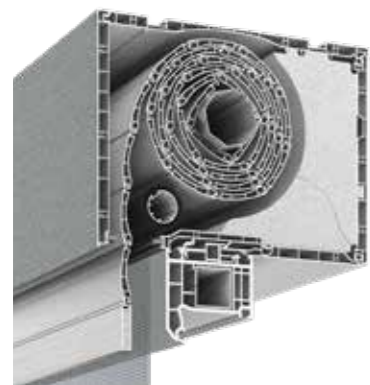

Unterputzrollladen aus STYROTERM mit der Möglichkeit der Innen- und Außenmontage und Kästen in den Größen 260 und 300 mm.

UNTERPUTZROLLLÄDEN (ALU)

Der Unterputzrollladen aus Aluminium ist für den Einbau vor einem Fenster, in einem vorbereiteten Sturz oder an einer Fassade (Montage erforderlich) mit Kästen in vielen Größen (Höhe: 137, 165, 180, 205 mm) vorgesehen.

AUFSATZROLLLÄDEN (ALU)

Außenrollladen aus Aluminium zum Einbau in die Wand oder in eine Nische, mit Kästen in vielen Größen (Höhe: 137, 165, 180, 205 mm) und zwei Varianten schräg (45 Grad) und halbkreisförmig.