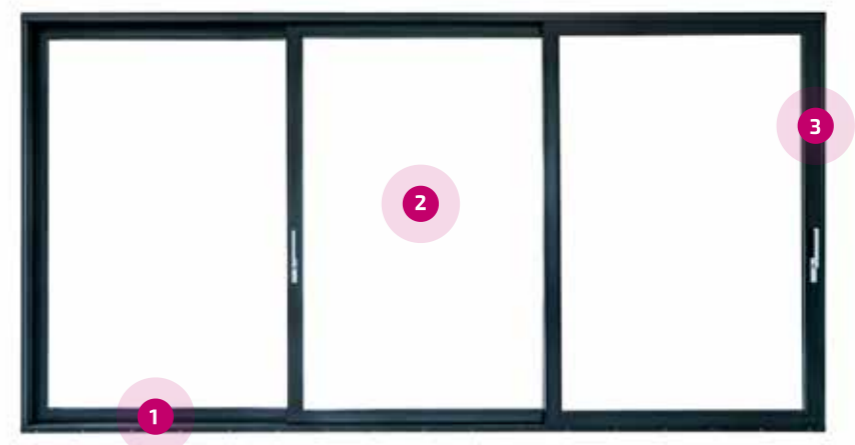

BARRIEREFREIER ÜBERGANG

Die Schwelle, die in den Fußboden eingebaut ist, ermöglicht einen einfachen Übergang zur Terrasse und zum Garten.

BEQUEMER SCHIEBEBESCHLAG

Das Schiebesystem in Verbindung mit einem speziellen Griff garantiert eine leichte und bequeme Bedienung von großen Flügeln mit einem Gewicht von bis zu 400 kg.

**MEHR NATÜRLICHE
ENERGIE**

Die großen Abmessungen der HS-Schiebetüren (PVC) sorgen dafür, dass noch mehr Sonnenlicht in Ihr Haus eindringt.

LEICHTIGKEIT UND ROBUSTE KONSTRUKTION

- 1 Intelligent gestaltete Schwellenkonstruktion ermöglicht einen fließenden Übergang zur Terrasse
- 2 Große, eindrucksvolle Verglasungen sorgen für noch mehr Licht
- 3 Der Aufbau des Systems und die Beständigkeit des Aluminiums bieten eine große Freiheit bei der Konstruktion von großen Dimensionen