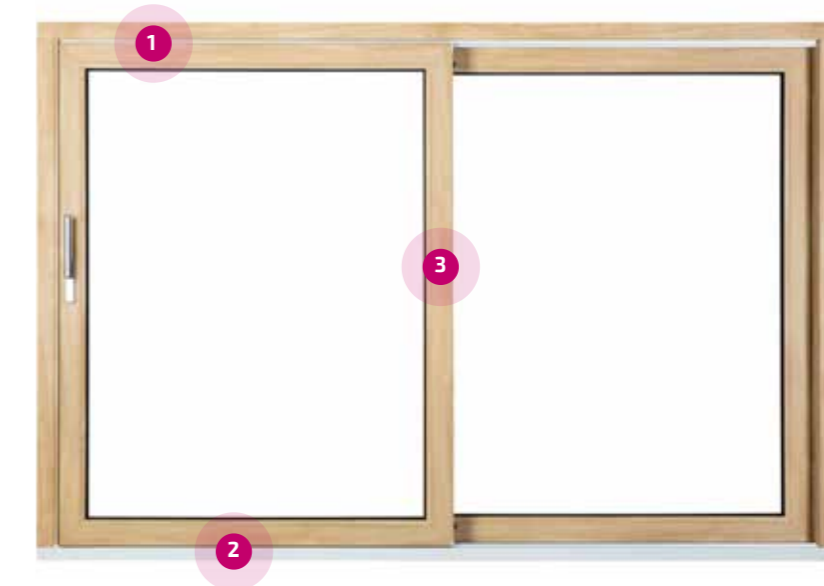

SCHIEBETÜREN HS (PVC) SIND
IN FOLGENDEN TECHNOLOGIEN
VERFÜGBAR:

AUßERGEWÖHNLICHE LÖSUNGEN

Spezieller Aufbau

Das einzigartige System und die spezielle Konstruktion der Schiebetüren HS (PVC) ermöglichen die Herstellung sehr großer Elementen mit einer Breite bis zu 6 m und einer Höhe von 2,8 m.

Leichtigkeit beim Schieben und barrierefreier Übergang

Das Hebeschiebesystem sorgt dafür, dass auch große Flügel mit einem Gewicht von 400 kg leicht und problemlos bewegt werden können und die in den Fußboden eingebaute Schwelle ermöglicht einen einfachen Übergang zur Terrasse und zum Garten.

Mehr natürliche Energie

Die große Verglasungsfläche der Schiebetüren HS (PVC) sorgt für eine hohe Ausnutzung der Sonneneinstrahlung, die jeden Innenraum erwärmt.