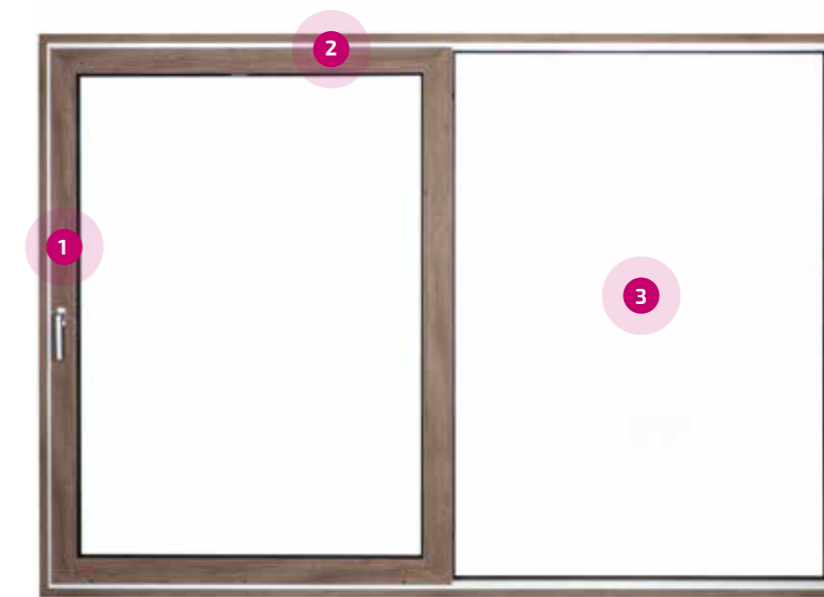

DIE BILLIGSTE SCHIEBETÜR

Die PSK-Schiebetür (PVC) ist die ökonomischste Schiebetürlösung auf dem Markt.

MEHR NATÜRLICHE ENERGIE UND LEICHTIGKEIT BEIM SCHIEBEN

Schränken Sie sich nicht ein. Sicherheit, Technik und Schönheit müssen sich nicht gegenseitig ausschließen. Für uns sind diese Werte untrennbar miteinander verbunden.

Schiebetüren SLIDE (PVC) bieten eine noch nie dagewesene Freiheit bei der Gestaltung des Wohnraums. Dies ist dank der Flügel möglich, die sich parallel zur Wand öffnen und nicht wie herkömmliche Terrassentüren in den Raum „hineingehen“.

- 1 Problemloses Schieben mit minimalem Kraftaufwand dank des SLIDE-Schiebebeschlags
- 2 Innovative Profile mit Flügeln, die sich parallel zur Wand öffnen und nicht in den Raum „hineingehen“
- 3 Glasscheiben ohne Metall bis zu einer Stärke von 50 mm