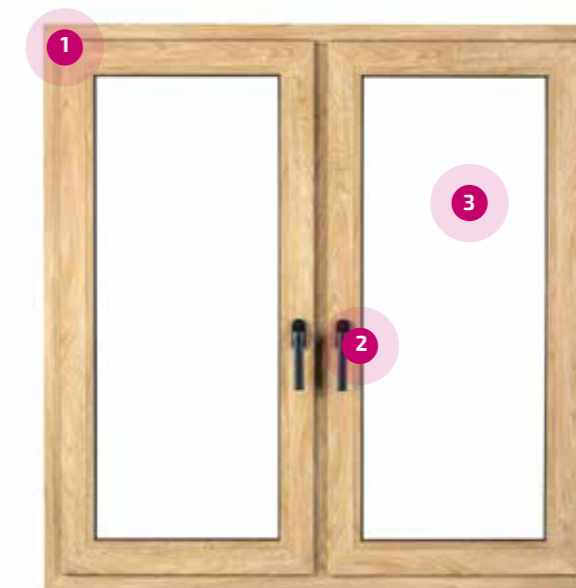

BIS 82 MM
Bautiefe

BIS 7
Kammern

BIS 3
Dichtungen
(MD Version)

BIS 0,72 W/M2K
U-Wert

BIS 47 DB
RW-Wert

BIS 7 JAHRE
Garantie

VERTRAUEN SIE DER TECHNOLOGIE MIT HERZ

- 1 Markenprofile mit Bautiefe bis 86mm und Mitteldichtung (MD)
- 2 Innovativer Beschlag mit 4 Sicherheitspunkten
- 3 Energieeffiziente Glasscheiben (Stärke bis 52 mm)