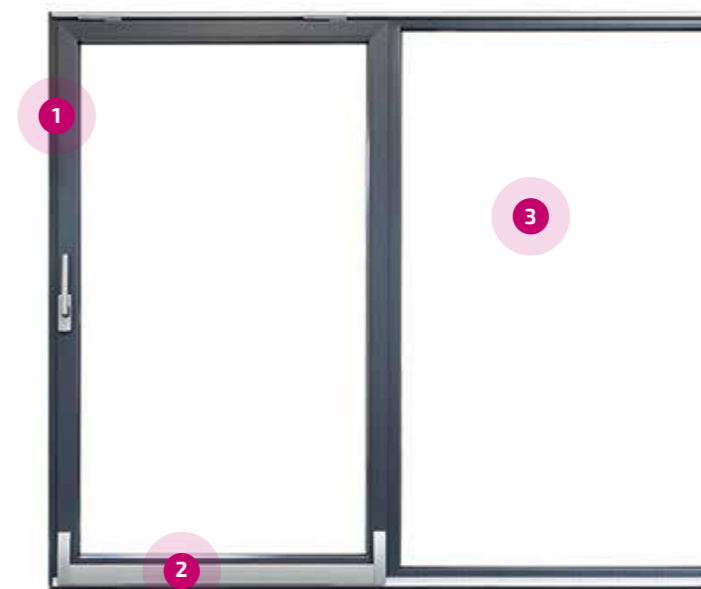

**PSK SCHIEBETÜREN (PVC) SIND
IN FOLGENDEN TECHNOLOGIEN
VERFÜGBAR:**

AUßERGEWÖHNLICHE LÖSUNGEN

Geprüfte Profile

Die seit Jahren erprobten Profile der Marken REHAU, SCHÜCO sorgen für eine effektive Wärmedämmung und einen größeren Innenraum.

Leichtigkeit beim Schieben

Das Abstell-Schiebesystem erleichtert das Bewegen von schweren und großen Flügeln (bis zu 200 kg)

Mehr natürliche Energie

Die große Glasfläche der PSK-Schiebetüren (PVC) sorgt für eine effiziente Nutzung der Sonneneinstrahlung, die jeden Innenraum erwärmt.