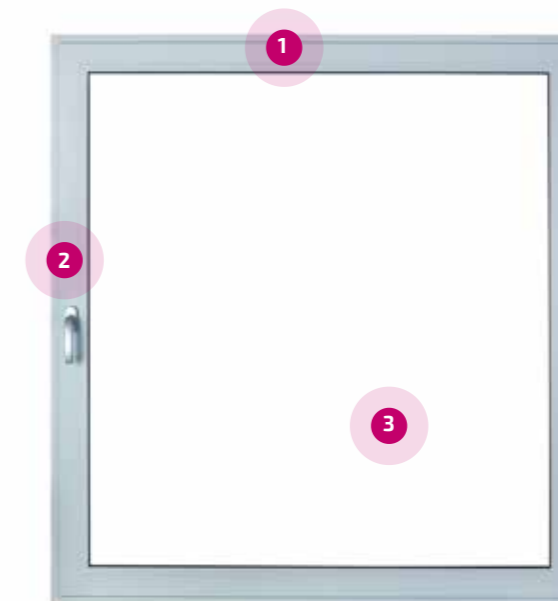

FENSTER (ALU) SIND IN FOLGENDEN
TECHNOLOGIEN VERFÜGBAR:

AUßERGEWÖHNLICHE LÖSUNGEN

Dauerhafte Profile

Ausgewählte Profile und Eigenschaften von Aluminium ermöglichen viel größere Konstruktionen als bei herkömmlichen Fenstern (PVC).

Funktionaler Beschlag

Die langjährig bewährten Beschläge sorgen für Benutzerkomfort als auch für einfache Bedienung und die 4 Sicherheitspunkte garantieren einen hohen Einbruchschutz.

Energieeffiziente Glasscheiben

Die Technologie der metallfreien Verglasungspakete, die aus drei Scheiben mit einer Stärke von bis zu 52 mm bestehen, gewährleistet eine hohe Energieeffizienz und Langlebigkeit der Fenster über Jahre hinweg.