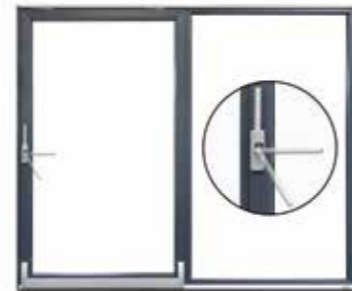

SCHIEBE- UND KIPPKOMFORT

Das funktionelle Abstell-Schiebesystem ermöglicht es, sehr schwere Flügel mit einem Gewicht von bis zu 200 kg leicht und frei zu bewegen und sie wie bei herkömmlichen Fenstern (PVC) zu kippen!