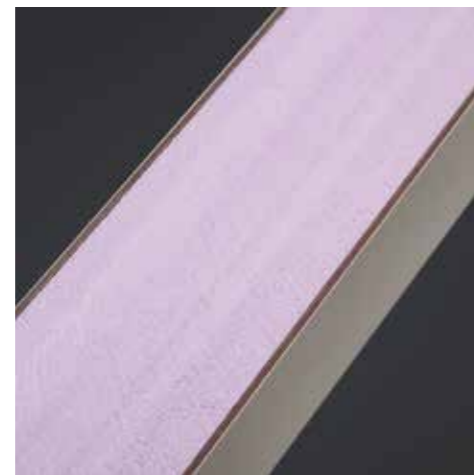

# DETAILS

Dekorrahmen flächenbündig  
mit dem Paneel  
(PVC / ALU)

Mehrschichtpaneel mit  
HPL-Beschichtung  
und Dämmmaterial  
(PVC)

Stoßgriff durch  
die Paneeloberfläche  
am Flügelprofil befestigt\*  
(PVC)

\*Gilt für Aufsatzpaneel.