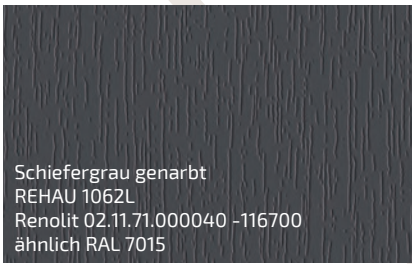

# KALEIDO FOIL

Klassische Dekorfolien, die Langlebigkeit mit Eleganz verbinden.

Erhältlich in einer breiten Palette von Farben und Strukturen, passen sie sich perfekt jedem architektonischen Stil an.

Schiefergrau genarbt  
REHAU 1062L  
Renolit 02.11.71.000040 - 116700  
ähnlich RAL 7015

Schiefergrau glatt  
REHAU 1233L  
Renolit 02.11.71.000040 - 808300  
ähnlich RAL 7015

Basaltgrau genarbt  
REHAU 134L  
Renolit 02.11.71.000039 - 116700  
ähnlich RAL 7012

REHAU  
REHAU 1147L  
Renolit 02.11.71.000039 - 808300  
ähnlich RAL 7012

Basaltgrau matt  
REHAU 2559L  
Renolit 02.20.71.000010 - 504700  
ähnlich RAL 7012

Quarzgrau genarbt  
REHAU 1014L  
Renolit 02.11.71.000046 - 116700  
ähnlich RAL 7039

Quarzgrau glatt  
REHAU 926L  
Renolit 02.11.71.000046 - 808300  
ähnlich RAL 7039

Signalgrau glatt  
REHAU 459L  
Renolit 02.11.71.000038 - 808300  
ähnlich RAL 7004

Achatgrau genarbt  
REHAU 5855  
Renolit 02.20.71.000005 - 116700  
ähnlich RAL 7038

Lichtgrau genarbt  
REHAU 7666  
Renolit 02.11.71.000049 - 116700  
ähnlich RAL 7035