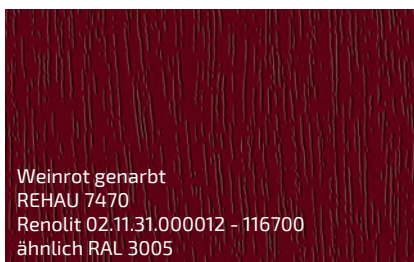

# KALEIDO FOIL

Klassische Dekorfolien, die Langlebigkeit mit Eleganz verbinden.

Erhältlich in einer breiten Palette von Farben und Strukturen, passen sie sich perfekt jedem architektonischen Stil an.

Schiefergrau genarbt  
REHAU 1062L  
Renolit 02.11.71.000040 - 116700  
ähnlich RAL 7015

Basaltgrau matt  
REHAU 2559L  
Renolit 02.20.71.000010 - 504700  
ähnlich RAL 7012

Quarzgrau genarbt  
REHAU 1014L  
Renolit 02.11.71.000046 - 116700  
ähnlich RAL 7039

Quarzgrau glatt  
REHAU 926L  
Renolit 02.11.71.000046 - 808300  
ähnlich RAL 7039