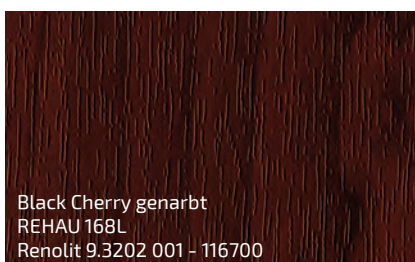

# KALEIDO FOIL

Klassische Dekorfolien, die Langlebigkeit mit Eleganz verbinden.

Erhältlich in einer breiten Palette von Farben und Strukturen, passen sie sich perfekt jedem architektonischen Stil an.

Schiefergrau genarbt  
REHAU 1062L  
Renolit 02.11.71.000040 - 116700  
ähnlich RAL 7015