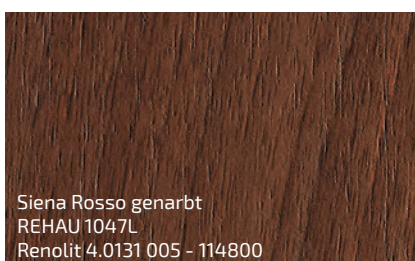

# KALEIDO FOIL

Klassische Dekorfolien, die Langlebigkeit mit Eleganz verbinden.

Erhältlich in einer breiten Palette von Farben und Strukturen, passen sie sich perfekt jedem architektonischen Stil an.

Schiefergrau genarbt  
REHAU 1062L  
Renolit 02.11.71.000040 - 116700  
ähnlich RAL 7015