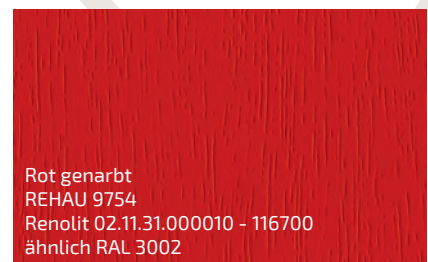

# KALEIDO FOIL

Klassische Dekorfolien, die Langlebigkeit mit Eleganz verbinden.

Erhältlich in einer breiten Palette von Farben und Strukturen, passen sie sich perfekt jedem architektonischen Stil an.

Schiefergrau genarbt  
REHAU 1062L  
Renolit 02.11.71.000040 - 116700  
ähnlich RAL 7015