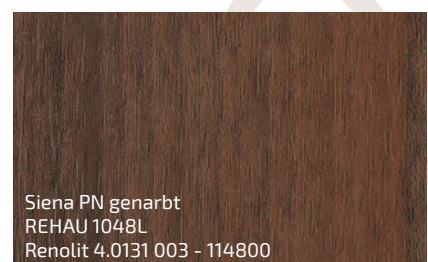

# KALEIDO FOIL

Klassische Dekorfolien, die Langlebigkeit mit Eleganz verbinden.

Erhältlich in einer breiten Palette von Farben und Strukturen, passen sie sich perfekt jedem architektonischen Stil an.

Schiefergrau genarbt  
REHAU 1062L  
Renolit 02.11.71.000040 - 116700  
ähnlich RAL 7015