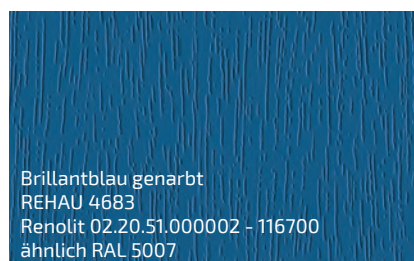

# KALEIDO FOIL

Klassische Dekorfolien, die Langlebigkeit mit Eleganz verbinden.

Erhältlich in einer breiten Palette von Farben und Strukturen, passen sie sich perfekt jedem architektonischen Stil an.

Schiefergrau genarbt  
REHAU 1062L  
Renolit 02.11.71.000040 - 116700  
ähnlich RAL 7015

Schiefergrau glatt  
REHAU 1233L  
Renolit 02.11.71.000040 - 808300  
ähnlich RAL 7015

Basaltgrau genarbt  
REHAU 134L  
Renolit 02.11.71.000039 - 116700  
ähnlich RAL 7012

REHAU  
REHAU 1147L  
Renolit 02.11.71.000039 - 808300  
ähnlich RAL 7012