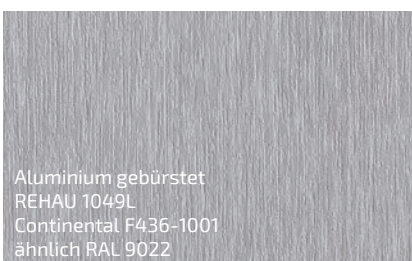

Lichtgrau genarbt
REHAU 7666
Renolit 02.11.71.000049 - 116700
ähnlich RAL 7035