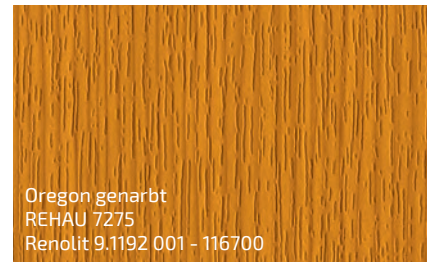

# KALEIDO FOIL

Klassische Dekorfolien, die Langlebigkeit mit Eleganz verbinden.

Erhältlich in einer breiten Palette von Farben und Strukturen, passen sie sich perfekt jedem architektonischen Stil an.

Schiefergrau genarbt  
REHAU 1062L  
Renolit 02.11.71.000040 - 116700  
ähnlich RAL 7015