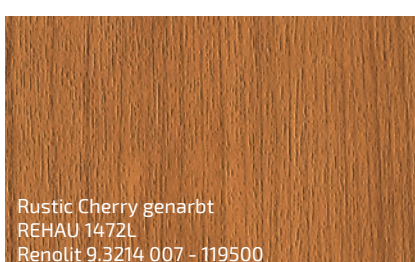

# KALEIDO FOIL

Klassische Dekorfolien, die Langlebigkeit mit Eleganz verbinden.

Erhältlich in einer breiten Palette von Farben und Strukturen, passen sie sich perfekt jedem architektonischen Stil an.

Schiefergrau genarbt  
REHAU 1062L  
Renolit 02.11.71.000040 - 116700  
ähnlich RAL 7015