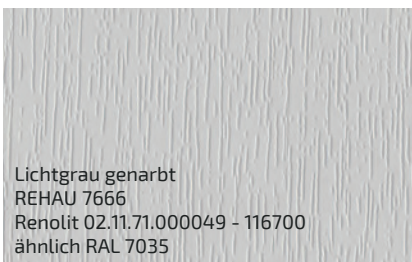

Basaltgrau matt  
REHAU 2559L  
Renolit 02.20.71.000010 - 504700  
ähnlich RAL 7012

Quarzgrau genarbt  
REHAU 1014L  
Renolit 02.11.71.000046 - 116700  
ähnlich RAL 7039

Quarzgrau glatt  
REHAU 926L  
Renolit 02.11.71.000046 - 808300  
ähnlich RAL 7039

Quarzgrau matt  
REHAU 2560L  
Renolit 02.20.71.000012 - 504700  
ähnlich RAL 7039

Grau genarbt  
REHAU 9922  
Renolit 02.11.71.000047 - 116700  
ähnlich RAL 7001

Grau glatt  
REHAU 1059L  
Renolit 02.11.71.000047 - 808300  
ähnlich RAL 7001

Signalgrau glatt  
REHAU 459L  
Renolit 02.11.71.000038 - 808300  
ähnlich RAL 7004

Achatgrau genarbt  
REHAU 5855  
Renolit 02.20.71.000005 - 116700  
ähnlich RAL 7038

Lichtgrau genarbt  
REHAU 7666  
Renolit 02.11.71.000049 - 116700  
ähnlich RAL 7035