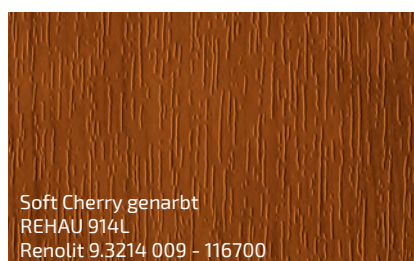

# KALEIDO FOIL

Klassische Dekorfolien, die Langlebigkeit mit Eleganz verbinden.

Erhältlich in einer breiten Palette von Farben und Strukturen, passen sie sich perfekt jedem architektonischen Stil an.

Schiefergrau genarbt  
REHAU 1062L  
Renolit 02.11.71.000040 - 116700  
ähnlich RAL 7015