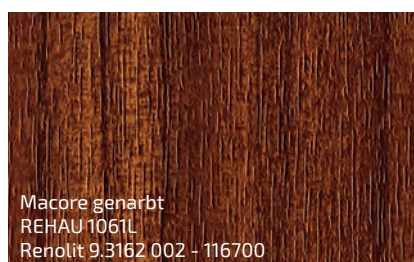

# KALEIDO FOIL

Klassische Dekorfolien, die Langlebigkeit mit Eleganz verbinden.

Erhältlich in einer breiten Palette von Farben und Strukturen, passen sie sich perfekt jedem architektonischen Stil an.

Schiefergrau genarbt  
REHAU 1062L  
Renolit 02.11.71.000040 - 116700  
ähnlich RAL 7015