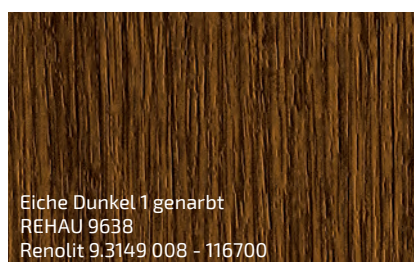

# KALEIDO FOIL

Klassische Dekorfolien, die Langlebigkeit mit Eleganz verbinden.

Erhältlich in einer breiten Palette von Farben und Strukturen, passen sie sich perfekt jedem architektonischen Stil an.

Schiefergrau genarbt  
REHAU 1062L  
Renolit 02.11.71.000040 - 116700  
ähnlich RAL 7015