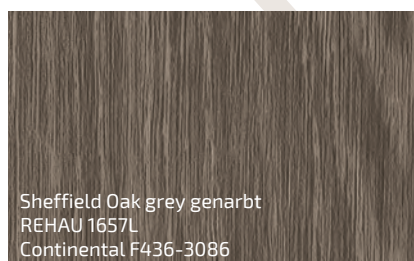

# KALEIDO FOIL

Klassische Dekorfolien, die Langlebigkeit mit Eleganz verbinden.

Erhältlich in einer breiten Palette von Farben und Strukturen, passen sie sich perfekt jedem architektonischen Stil an.

Schiefergrau genarbt  
REHAU 1062L  
Renolit 02.11.71.000040 - 116700  
ähnlich RAL 7015