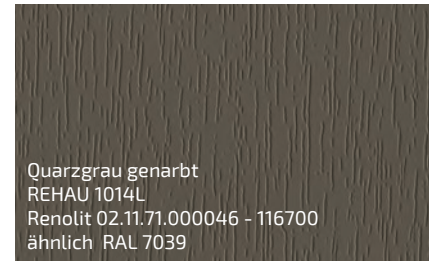

# KALEIDO FOIL

Klassische Dekorfolien, die Langlebigkeit mit Eleganz verbinden.

Erhältlich in einer breiten Palette von Farben und Strukturen, passen sie sich perfekt jedem architektonischen Stil an.

Schiefergrau genarbt  
REHAU 1062L  
Renolit 02.11.71.000040 - 116700  
ähnlich RAL 7015

Schiefergrau glatt  
REHAU 1233L  
Renolit 02.11.71.000040 - 808300  
ähnlich RAL 7015

Basaltgrau genarbt  
REHAU 134L  
Renolit 02.11.71.000039 - 116700  
ähnlich RAL 7012

REHAU  
REHAU 1147L  
Renolit 02.11.71.000039 - 808300  
ähnlich RAL 7012

Basaltgrau matt  
REHAU 2559L  
Renolit 02.20.71.000010 - 504700  
ähnlich RAL 7012

Quarzgrau genarbt  
REHAU 1014L  
Renolit 02.11.71.000046 - 116700  
ähnlich RAL 7039

Quarzgrau glatt  
REHAU 926L  
Renolit 02.11.71.000046 - 808300  
ähnlich RAL 7039

Signalgrau glatt  
REHAU 459L  
Renolit 02.11.71.000038 - 808300  
ähnlich RAL 7004

Achatgrau genarbt  
REHAU 5855  
Renolit 02.20.71.000005 - 116700  
ähnlich RAL 7038

Lichtgrau genarbt  
REHAU 7666  
Renolit 02.11.71.000049 - 116700  
ähnlich RAL 7035