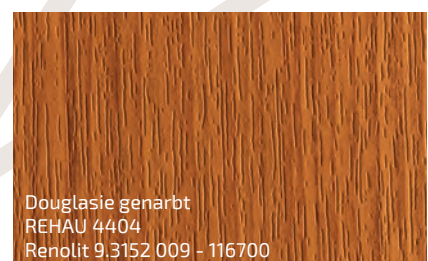

# KALEIDO FOIL

Klassische Dekorfolien, die Langlebigkeit mit Eleganz verbinden.

Erhältlich in einer breiten Palette von Farben und Strukturen, passen sie sich perfekt jedem architektonischen Stil an.

Schiefergrau genarbt  
REHAU 1062L  
Renolit 02.11.71.000040 - 116700  
ähnlich RAL 7015