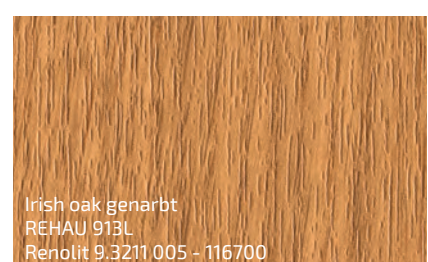

# KALEIDO FOIL

Klassische Dekorfolien, die Langlebigkeit mit Eleganz verbinden.

Erhältlich in einer breiten Palette von Farben und Strukturen, passen sie sich perfekt jedem architektonischen Stil an.

Schiefergrau genarbt  
REHAU 1062L  
Renolit 02.11.71.000040 - 116700  
ähnlich RAL 7015