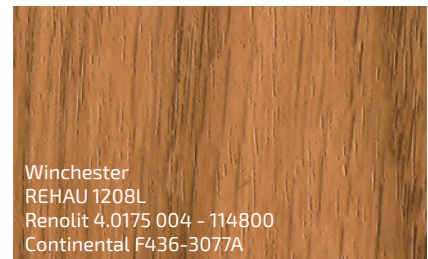

# KALEIDO FOIL

Klassische Dekorfolien, die Langlebigkeit mit Eleganz verbinden.

Erhältlich in einer breiten Palette von Farben und Strukturen, passen sie sich perfekt jedem architektonischen Stil an.

Schiefergrau genarbt  
REHAU 1062L  
Renolit 02.11.71.000040 - 116700  
ähnlich RAL 7015