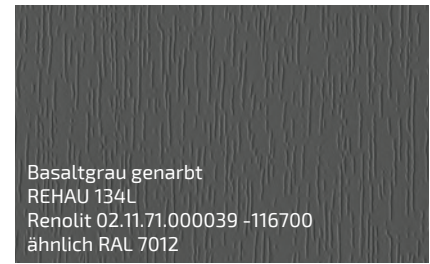

# KALEIDO FOIL

Klassische Dekorfolien, die Langlebigkeit mit Eleganz verbinden.

Erhältlich in einer breiten Palette von Farben und Strukturen, passen sie sich perfekt jedem architektonischen Stil an.

Schiefergrau genarbt  
REHAU 1062L  
Renolit 02.11.71.000040 - 116700  
ähnlich RAL 7015

Schiefergrau glatt  
REHAU 1233L  
Renolit 02.11.71.000040 - 808300  
ähnlich RAL 7015

Basaltgrau genarbt  
REHAU 134L  
Renolit 02.11.71.000039 - 116700  
ähnlich RAL 7012

REHAU  
REHAU 1147L  
Renolit 02.11.71.000039 - 808300  
ähnlich RAL 7012