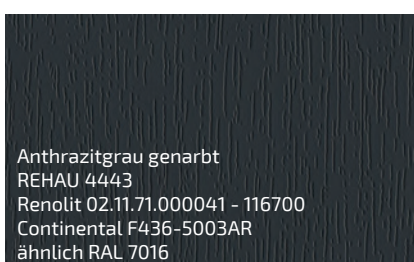

# KALEIDO FOIL

Klassische Dekorfolien, die Langlebigkeit mit Eleganz verbinden.

Erhältlich in einer breiten Palette von Farben und Strukturen, passen sie sich perfekt jedem architektonischen Stil an.

Schiefergrau genarbt  
REHAU 1062L  
Renolit 02.11.71.000040 - 116700  
ähnlich RAL 7015

Schiefergrau glatt  
REHAU 1233L  
Renolit 02.11.71.000040 - 808300  
ähnlich RAL 7015

Basaltgrau genarbt  
REHAU 134L  
Renolit 02.11.71.000039 - 116700  
ähnlich RAL 7012

REHAU  
REHAU 1147L  
Renolit 02.11.71.000039 - 808300  
ähnlich RAL 7012

Basaltgrau matt  
REHAU 2559L  
Renolit 02.20.71.000010 - 504700  
ähnlich RAL 7012

Quarzgrau genarbt  
REHAU 1014L  
Renolit 02.11.71.000046 - 116700  
ähnlich RAL 7039

Quarzgrau glatt  
REHAU 926L  
Renolit 02.11.71.000046 - 808300  
ähnlich RAL 7039