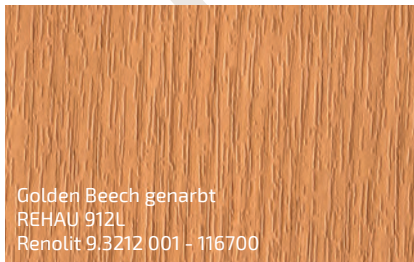

**EUROCOLOR**

Fenster. Das Herz eines Hauses

solutions by

**REHAU**<sup>®</sup>

**KALEIDO**

**FARBEN**

# KALEIDO FOIL

Klassische Dekorfolien, die Langlebigkeit mit Eleganz verbinden.

Erhältlich in einer breiten Palette von Farben und Strukturen, passen sie sich perfekt jedem architektonischen Stil an.

Schiefergrau genarbt  
REHAU 1062L  
Renolit 02.11.71.000040 - 116700  
ähnlich RAL 7015