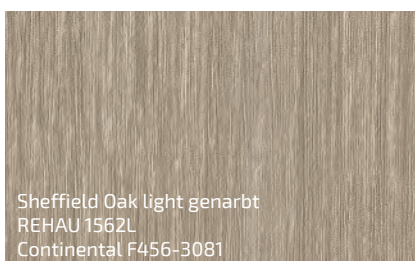

# KALEIDO FOIL

Klassische Dekorfolien, die Langlebigkeit mit Eleganz verbinden.

Erhältlich in einer breiten Palette von Farben und Strukturen, passen sie sich perfekt jedem architektonischen Stil an.

Schiefergrau genarbt  
REHAU 1062L  
Renolit 02.11.71.000040 - 116700  
ähnlich RAL 7015