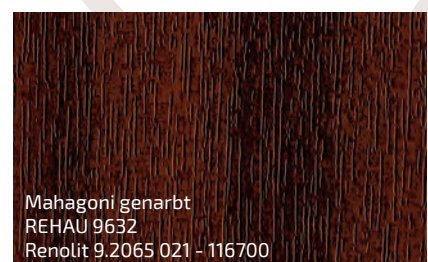

# KALEIDO FOIL

Klassische Dekorfolien, die Langlebigkeit mit Eleganz verbinden.

Erhältlich in einer breiten Palette von Farben und Strukturen, passen sie sich perfekt jedem architektonischen Stil an.

Schiefergrau genarbt  
REHAU 1062L  
Renolit 02.11.71.000040 - 116700  
ähnlich RAL 7015