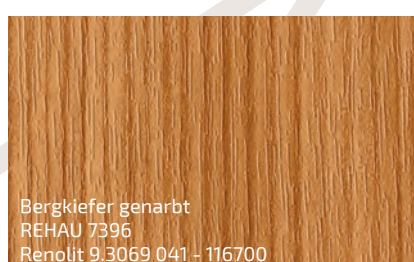

# KALEIDO FOIL

Klassische Dekorfolien, die Langlebigkeit mit Eleganz verbinden.

Erhältlich in einer breiten Palette von Farben und Strukturen, passen sie sich perfekt jedem architektonischen Stil an.

Schiefergrau genarbt  
REHAU 1062L  
Renolit 02.11.71.000040 - 116700  
ähnlich RAL 7015