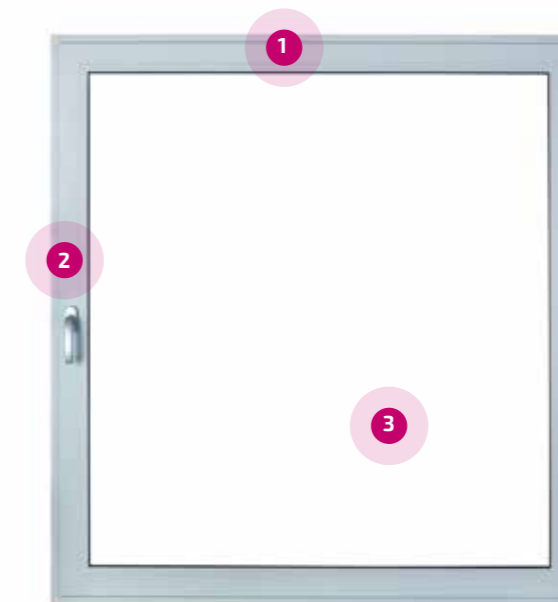

FENÊTRES (ALU) DISPONIBLES DANS LES TECHNOLOGIES :

DES SOLUTIONS UNIQUES

Profilés durables

Les profils sélectionnés et les propriétés de l'aluminium permettent des constructions beaucoup plus grandes que pour les fenêtres traditionnelles (PVC).

Ferrure fonctionnel

Les équipements, qui ont fait leurs preuves depuis de nombreuses années, assurent le confort de l'utilisateur et la facilité d'utilisation, et les 4 points de sécurité garantissent un haut niveau de protection contre les effractions.

Vitrage à haut rendement énergétique

La technologie de vitrage sans métal, composée de trois vitres d'une épaisseur allant jusqu'à 52 mm, garantit une efficacité énergétique élevée et la durabilité des fenêtres pendant des années.