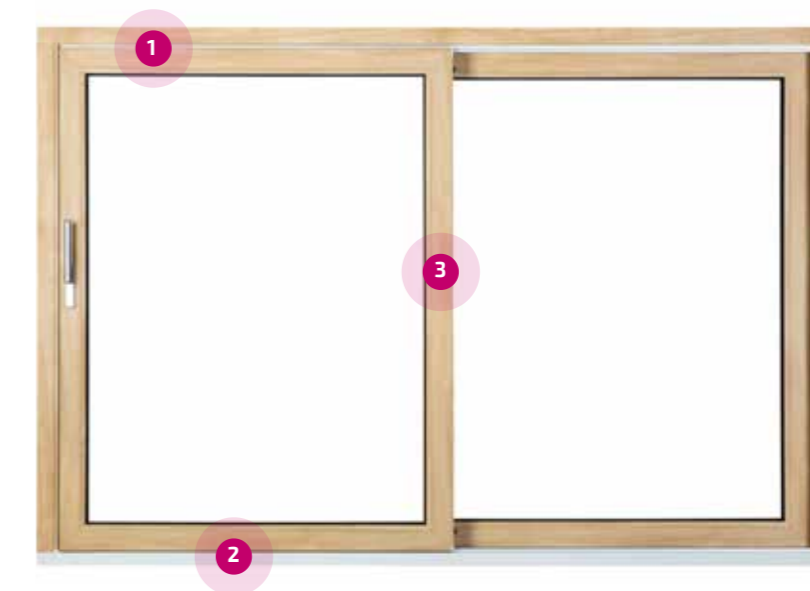

Les portes coulissantes HS d'EUROCOLOR laissent entrer encore plus de lumière dans les intérieurs spacieux.

Nos portes coulissantes en HS (PVC) sont fabriquées à l'aide d'une technologie innovante. Grâce à cela, vous obtiendrez une porte de taille impressionnante et extrêmement facile à utiliser. Leur design original donnera à votre maison une touche originale.

1. 1 La construction spéciale du système permet de construire des portes coulissantes en HS (PVC) jusqu'à 6 m de large et 2,8 m de haut
2. 2 Le seuil intégré au sol permet d'accéder facilement à la terrasse et au jardin
3. 3 Système de levage et de coulissement pour un déplacement facile et confortable des grands ouvrants pesant jusqu'à 400 kg