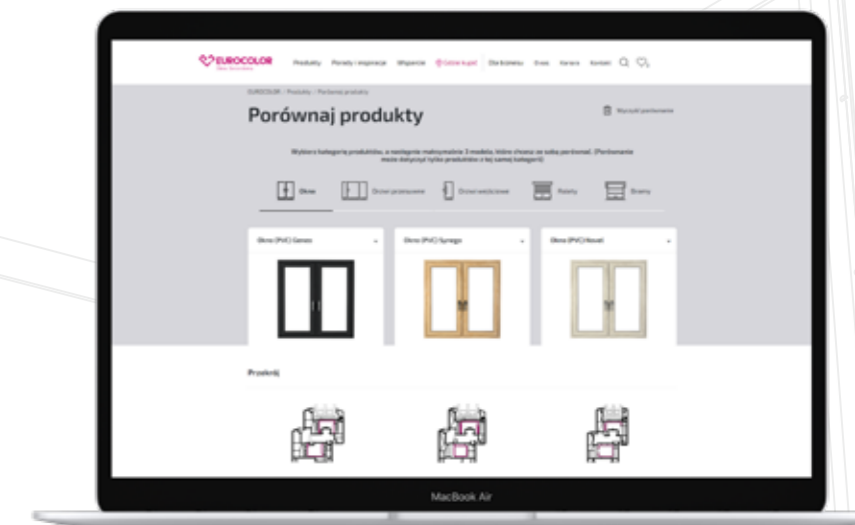

VÉRIFIEZ ET COMPAREZ NOS PRODUITS SUR WWW :
EUROCOLOR.COM.PL/FR/COMPAREZ-LES-PRODUITS

Apprenez à connaître les produits EUROCOLOR et choisissez ce qui vous convient le mieux parmi toute la gamme. Découvrez les paramètres les plus importants que nos fenêtres (PVC) peuvent atteindre :

JUSQU'À **82 MM**
de largeur de système

JUSQU'À **7**
chambres

JUSQU'À **3**
joints
(version MD)

JUSQU'À **0,72** W/M2K
paramètre Uw

JUSQU'À **47** DB
paramètre Rw

JUSQU'À **7** ANS
de garantie