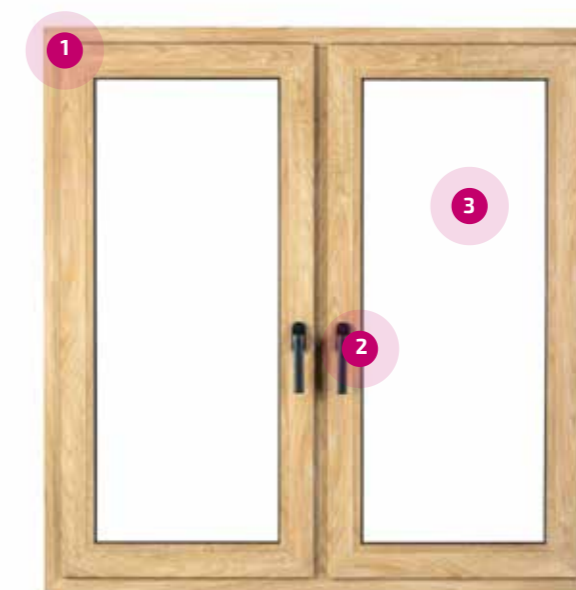

- 1 Profils de marque jusqu'à 86 mm de large avec joint central MD
- 2 Matériel innovant, dont 4 points de sécurité
- 3 Paquets de vitrage à haute efficacité énergétique (jusqu'à 52 mm d'épaisseur)

FENÊTRES (PVC) DISPONIBLES DANS LES TECHNOLOGIES :