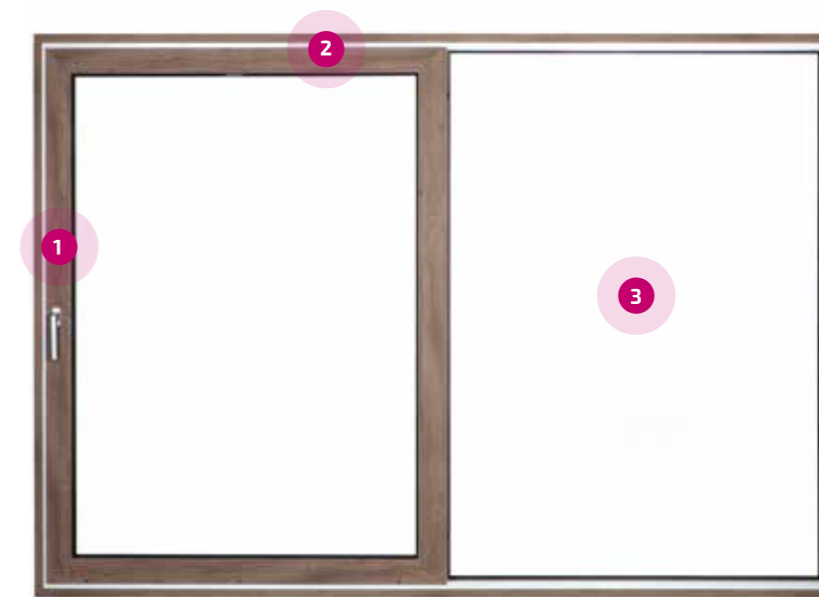

LA PORTE COULISSANTE LA MOINS CHÈRE

La porte coulissante PSK (PVC) est la solution de porte coulissante la plus économique du marché.

PLUS D'ÉNERGIE NATURELLE ET DE LIBERTÉ DE MOUVEMENT

Ne vous limitez pas. La sécurité, la technologie et la beauté ne sont pas forcément incompatibles. Pour nous, ces valeurs sont indissociables.

Les portes coulissantes SLIDE (PVC) offrent une liberté sans précédent dans l'aménagement de l'espace de vie. Cela est possible grâce aux battants qui s'ouvrent parallèlement au mur et ne „rentrent” pas dans la pièce comme le font les portes-fenêtres traditionnelles.

- 1 Mouvement libre avec un minimum d'effort grâce à la ferrure coulissante SLIDE
- 2 Profils innovants avec des ouvrants qui s'ouvrent parallèlement au mur et ne „marchent” pas dans la pièce
- 3 Vitrage sans métal jusqu'à 50 mm d'épaisseur