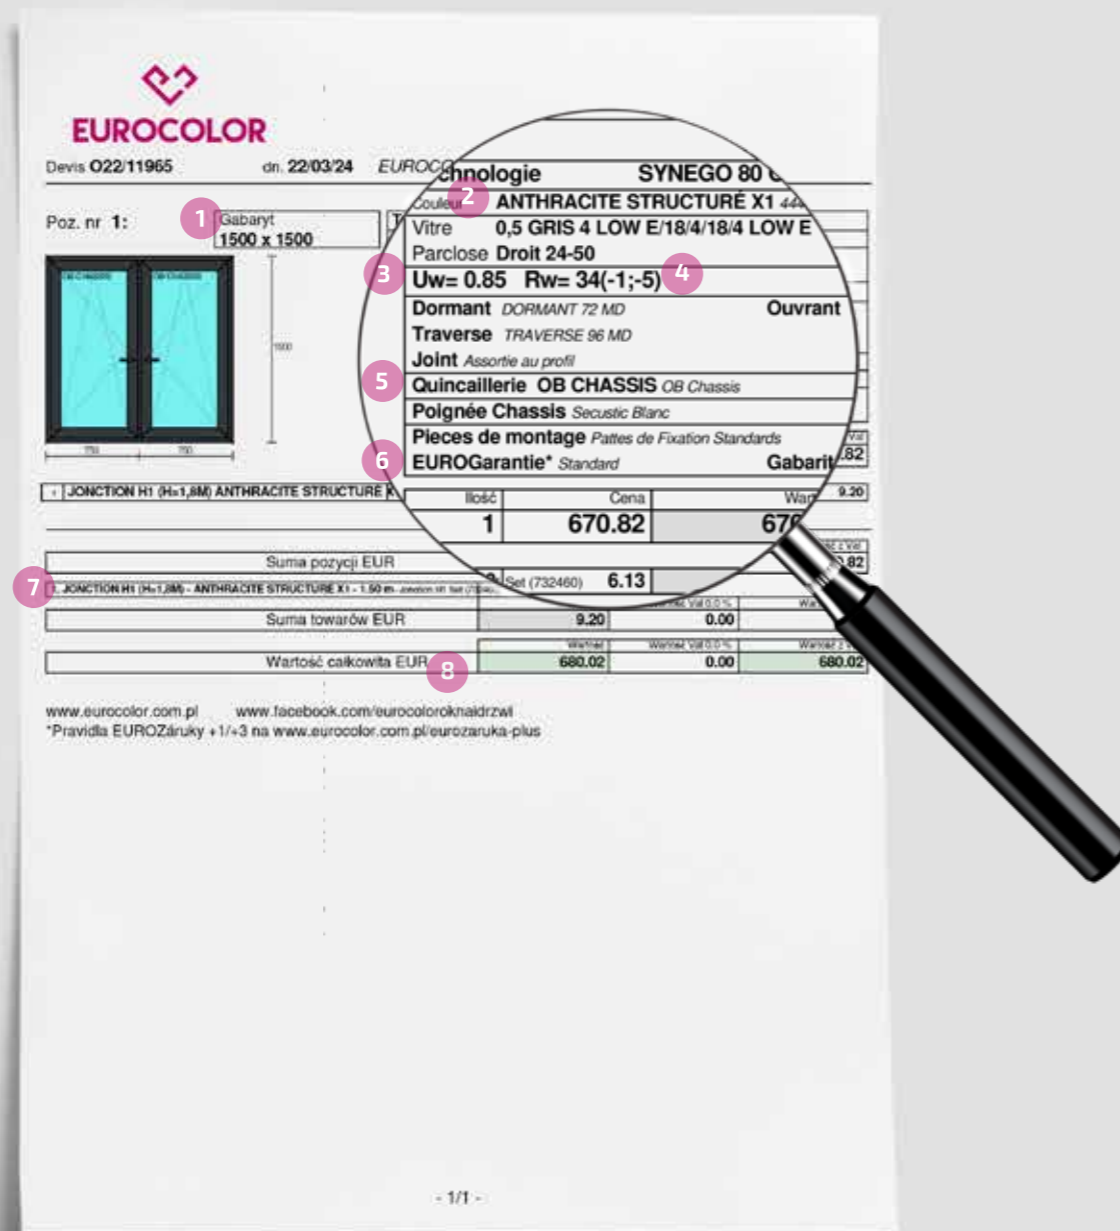

REGARDEZ CE QUE VOUS POUVEZ TROUVER SUR NOTRE IMPRIMÉ D'OFFRE.

Le document que nous avons préparé contient une série d'informations complètes.

1. 1 Dimensions de vos produits
2. 2 La technologie et la couleur choisies
3. 3 Isolation thermique Uw
4. 4 Isolation acoustique Rw
5. 5 Type de quincaillerie
6. 6 Type de garantie
7. 7 Composants supplémentaires nécessaires à l'installation correcte de vos produits
8. 8 Prix incluant les remises accordées dans les salles d'exposition

Visitez notre site www.eurocolor.com.pl/fr et découvrez-en plus.

OÙ ACHETER ?

Nous fabriquons des portes et des fenêtres depuis près de 30 ans, et grâce à notre coopération avec nos partenaires, les produits EUROCOLOR sont „à portée de main”. Dans la salle de vente la plus proche de chez vous, vous pouvez acheter les fenêtres et les portes dont vous avez besoin pour la maison de vos rêves grâce aux connaissances de nos conseillers ou en utilisant des imprimés faciles à lire présentant l'offre.