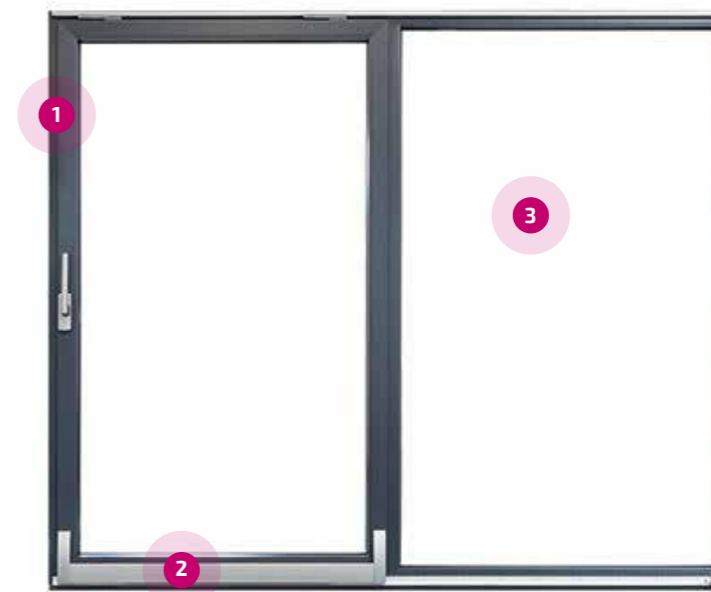

**PORTES COULISSANTES PSK
(PVC) DISPONIBLES DANS LES
TECHNOLOGIES :**

DES SOLUTIONS UNIQUES

Des profils éprouvés

Les profilés des marques REHAU, SCHÜCO qui ont fait leurs preuves depuis des années, assurent une isolation thermique efficace et un plus grand espace intérieur.

Une commodité sans obstacles de passage

Le système levant coulissant permet de déplacer facilement et librement des ouvrants très lourds et de grande taille (jusqu'à 200 kg).

Plus d'énergie naturelle

La grande surface vitrée des portes coulissantes PSK (PVC) assure une utilisation efficace du rayonnement solaire, qui réchauffe tout intérieur.