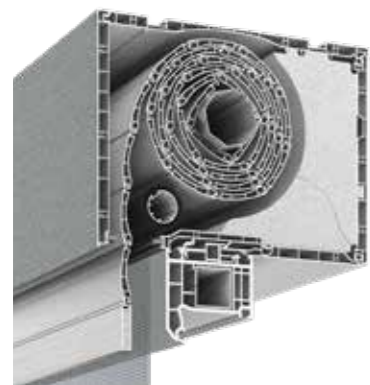

VOLETS ROULANTS MONOBLOC (PVC)

Volet roulant en PVC à poser sur une fenêtre, avec possibilité d'installation de l'extérieur et avec des caissons de plusieurs tailles (hauteur : 165, 185, 200, 240 mm).

VOLETS ROULANTS EXTÉRIEURS (STYROTHERM)

Volet roulant STYROTERM avec possibilité d'installation aussi bien à l'intérieur qu'à l'extérieur et caissons dans les dimensions 260 et 300 mm.

VOLETS ROULANTS EXTÉRIEURS (ALU)

Le volet roulant en aluminium est destiné à être installé devant une fenêtre, dans un linteau préalablement préparé ou sur une façade (installation requise) avec des caissons de plusieurs tailles (hauteur : 137, 165, 180, 205 mm).

VOLETS ROULANTS EXTÉRIEURS (ALU)

Volet roulant extérieur en aluminium à installer dans le mur ou dans une niche, avec des caissons en plusieurs tailles (hauteur : 137, 165, 180, 205 mm) et deux variantes Incliné (45°) et semi-arrondi.