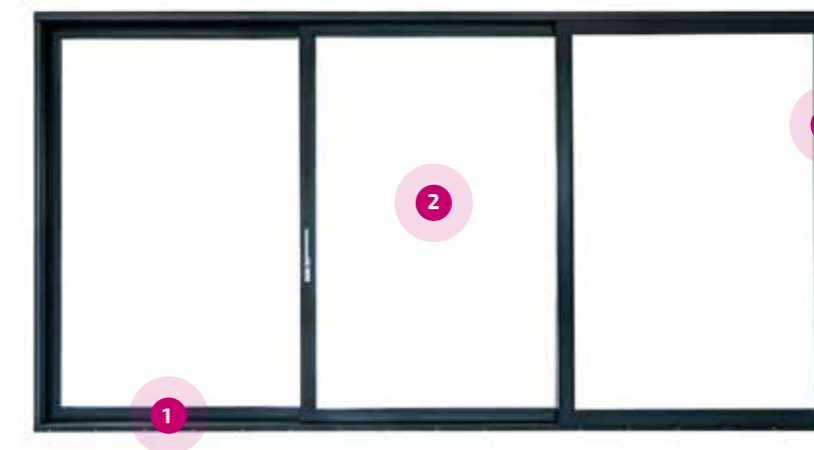

1. 1 Structure de seuil astucieuse pour une transition en douceur vers la terrasse
2. 2 Un grand vitrage impressionnant apporte encore plus de lumière
3. 3 La structure du système et l'aluminium durable offrent une grande flexibilité pour les grandes structures