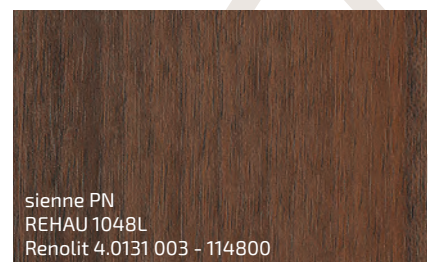

EUROCOLOR

Fenêtre. Le cœur de la maison

solutions by

REHAU[®]

KALEIDO

COULEURS

KALEIDO FOIL

Films décoratifs classiques alliant durabilité et élégance. Disponibles dans une large gamme de couleurs et de structures, ils s'adaptent parfaitement à tous les styles architecturaux.