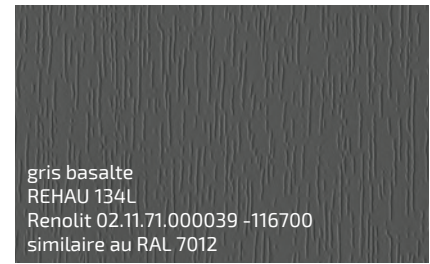

gris ardoise
REHAU 1062L
Renolit 02.11.71.000040 - 116700
similaire au RAL 7015

gris ardoise lisse
REHAU 1233L
Renolit 02.11.71.000040 - 808300
similaire au RAL 7015

gris basalte
REHAU 134L
Renolit 02.11.71.000039 - 116700
similaire au RAL 7012