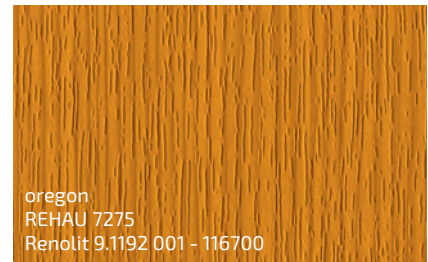

EUROCOLOR

Fenêtre. Le cœur de la maison

solutions by

REHAU[®]

KALEIDO

COULEURS

KALEIDO FOIL

Films décoratifs classiques alliant durabilité et élégance. Disponibles dans une large gamme de couleurs et de structures, ils s'adaptent parfaitement à tous les styles architecturaux.

gris ardoise
REHAU 1062L
Renolit 02.11.71.000040 - 116700
similaire au RAL 7015

gris ardoise lisse
REHAU 1233L
Renolit 02.11.71.000040 - 808300
similaire au RAL 7015

gris basalte
REHAU 134L
Renolit 02.11.71.000039 - 116700
similaire au RAL 7012