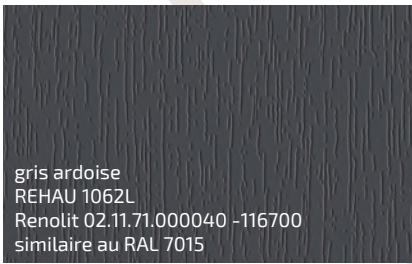

gris ardoise
REHAU 1062L
Renolit 02.11.71.000040 - 116700
similaire au RAL 7015

gris ardoise lisse
REHAU 1233L
Renolit 02.11.71.000040 - 808300
similaire au RAL 7015

gris basalte
REHAU 134L
Renolit 02.11.71.000039 - 116700
similaire au RAL 7012