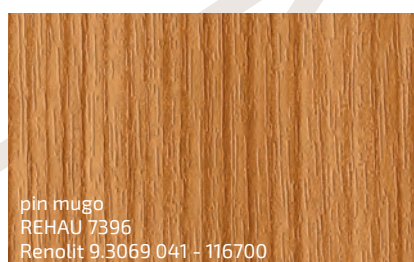

EUROCOLOR

Fenêtre. Le cœur de la maison

solutions by

REHAU[®]

KALEIDO

COULEURS

KALEIDO FOIL

Films décoratifs classiques alliant durabilité et élégance. Disponibles dans une large gamme de couleurs et de structures, ils s'adaptent parfaitement à tous les styles architecturaux.