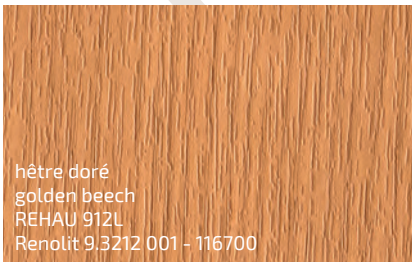

EUROCOLOR

Fenêtre. Le cœur de la maison

solutions by

REHAU[®]

KALEIDO

COULEURS

KALEIDO FOIL

Films décoratifs classiques alliant durabilité et élégance. Disponibles dans une large gamme de couleurs et de structures, ils s'adaptent parfaitement à tous les styles architecturaux.