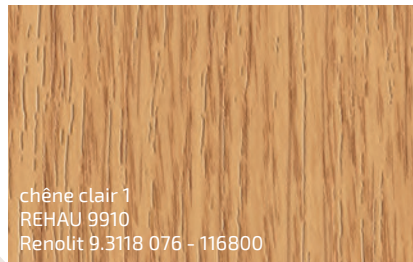

EUROCOLOR

Fenêtre. Le cœur de la maison

solutions by

REHAU[®]

KALEIDO

COULEURS

KALEIDO FOIL

Films décoratifs classiques alliant durabilité et élégance. Disponibles dans une large gamme de couleurs et de structures, ils s'adaptent parfaitement à tous les styles architecturaux.

gris ardoise
REHAU 1062L
Renolit 02.11.71.000040 - 116700
similaire au RAL 7015

gris ardoise lisse
REHAU 1233L
Renolit 02.11.71.000040 - 808300
similaire au RAL 7015

gris basalte
REHAU 134L
Renolit 02.11.71.000039 - 116700
similaire au RAL 7012