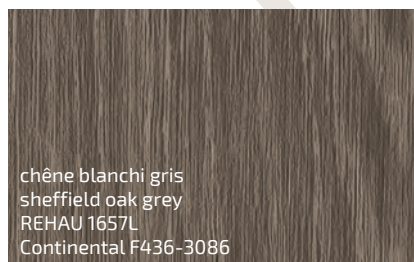

EUROCOLOR

Fenêtre. Le cœur de la maison

solutions by

REHAU[®]

KALEIDO

COULEURS

KALEIDO FOIL

Films décoratifs classiques alliant durabilité et élégance. Disponibles dans une large gamme de couleurs et de structures, ils s'adaptent parfaitement à tous les styles architecturaux.