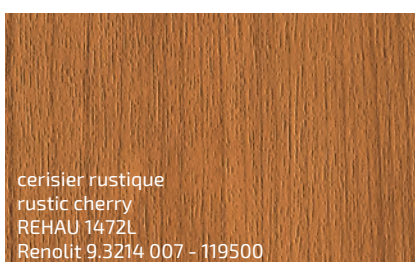

EUROCOLOR

Fenêtre. Le cœur de la maison

solutions by

REHAU[®]

KALEIDO

COULEURS

KALEIDO FOIL

Films décoratifs classiques alliant durabilité et élégance. Disponibles dans une large gamme de couleurs et de structures, ils s'adaptent parfaitement à tous les styles architecturaux.