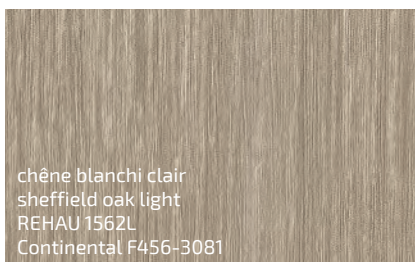

EUROCOLOR

Fenêtre. Le cœur de la maison

solutions by

REHAU[®]

KALEIDO

COULEURS

KALEIDO FOIL

Films décoratifs classiques alliant durabilité et élégance. Disponibles dans une large gamme de couleurs et de structures, ils s'adaptent parfaitement à tous les styles architecturaux.