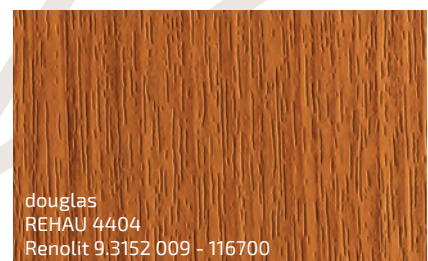

EUROCOLOR

Fenêtre. Le cœur de la maison

solutions by

REHAU[®]

KALEIDO

COULEURS

KALEIDO FOIL

Films décoratifs classiques alliant durabilité et élégance. Disponibles dans une large gamme de couleurs et de structures, ils s'adaptent parfaitement à tous les styles architecturaux.