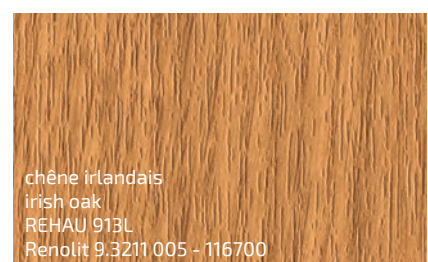

EUROCOLOR

Fenêtre. Le cœur de la maison

solutions by

REHAU[®]

KALEIDO

COULEURS

KALEIDO FOIL

Films décoratifs classiques alliant durabilité et élégance. Disponibles dans une large gamme de couleurs et de structures, ils s'adaptent parfaitement à tous les styles architecturaux.