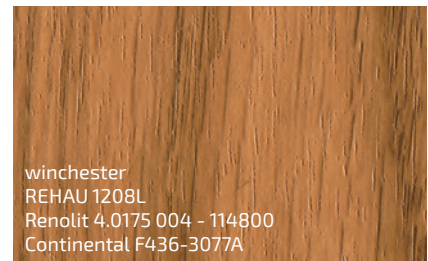

EUROCOLOR

Fenêtre. Le cœur de la maison

solutions by

REHAU[®]

KALEIDO

COULEURS

KALEIDO FOIL

Films décoratifs classiques alliant durabilité et élégance. Disponibles dans une large gamme de couleurs et de structures, ils s'adaptent parfaitement à tous les styles architecturaux.

gris ardoise
REHAU 1062L
Renolit 02.11.71.000040 - 116700
similaire au RAL 7015

gris ardoise lisse
REHAU 1233L
Renolit 02.11.71.000040 - 808300
similaire au RAL 7015

gris basalte
REHAU 134L
Renolit 02.11.71.000039 - 116700
similaire au RAL 7012