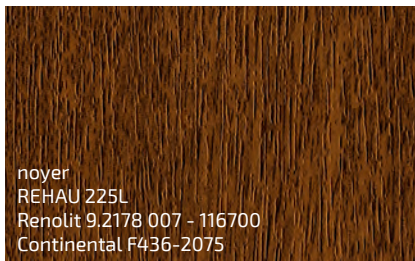

EUROCOLOR

Fenêtre. Le cœur de la maison

solutions by

REHAU[®]

KALEIDO

COULEURS

KALEIDO FOIL

Films décoratifs classiques alliant durabilité et élégance. Disponibles dans une large gamme de couleurs et de structures, ils s'adaptent parfaitement à tous les styles architecturaux.

gris ardoise
REHAU 1062L
Renolit 02.11.71.000040 - 116700
similaire au RAL 7015

gris ardoise lisse
REHAU 1233L
Renolit 02.11.71.000040 - 808300
similaire au RAL 7015

gris basalte
REHAU 134L
Renolit 02.11.71.000039 - 116700
similaire au RAL 7012