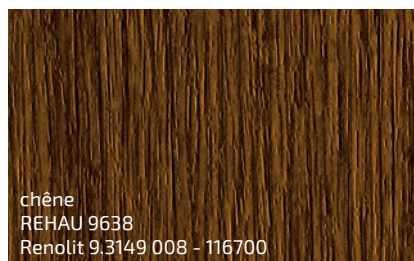

EUROCOLOR

Fenêtre. Le cœur de la maison

solutions by

REHAU[®]

KALEIDO

COULEURS

KALEIDO FOIL

Films décoratifs classiques alliant durabilité et élégance. Disponibles dans une large gamme de couleurs et de structures, ils s'adaptent parfaitement à tous les styles architecturaux.

gris ardoise
REHAU 1062L
Renolit 02.11.71.000040 - 116700
similaire au RAL 7015

gris ardoise lisse
REHAU 1233L
Renolit 02.11.71.000040 - 808300
similaire au RAL 7015

gris basalte
REHAU 134L
Renolit 02.11.71.000039 - 116700
similaire au RAL 7012