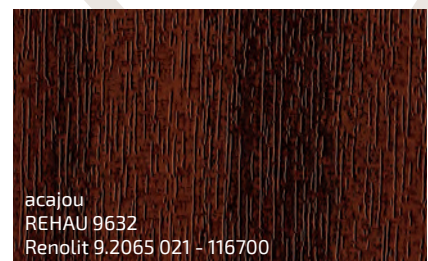

EUROCOLOR

Fenêtre. Le cœur de la maison

solutions by

REHAU[®]

KALEIDO

COULEURS

KALEIDO FOIL

Films décoratifs classiques alliant durabilité et élégance. Disponibles dans une large gamme de couleurs et de structures, ils s'adaptent parfaitement à tous les styles architecturaux.

gris ardoise
REHAU 1062L
Renolit 02.11.71.000040 - 116700
similaire au RAL 7015

gris ardoise lisse
REHAU 1233L
Renolit 02.11.71.000040 - 808300
similaire au RAL 7015

gris basalte
REHAU 134L
Renolit 02.11.71.000039 - 116700
similaire au RAL 7012