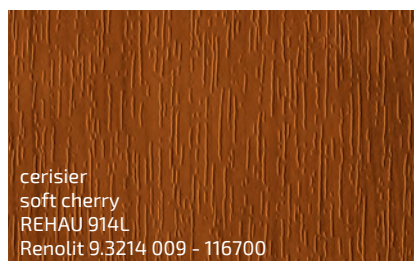

gris ardoise
REHAU 1062L
Renolit 02.11.71.000040 - 116700
similaire au RAL 7015

gris ardoise lisse
REHAU 1233L
Renolit 02.11.71.000040 - 808300
similaire au RAL 7015

gris basalte
REHAU 134L
Renolit 02.11.71.000039 - 116700
similaire au RAL 7012