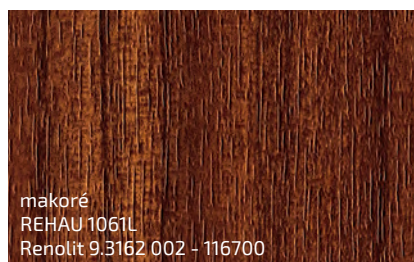

EUROCOLOR

Fenêtre. Le cœur de la maison

solutions by

REHAU[®]

KALEIDO

COULEURS

KALEIDO FOIL

Films décoratifs classiques alliant durabilité et élégance. Disponibles dans une large gamme de couleurs et de structures, ils s'adaptent parfaitement à tous les styles architecturaux.

gris ardoise
REHAU 1062L
Renolit 02.11.71.000040 - 116700
similaire au RAL 7015

gris ardoise lisse
REHAU 1233L
Renolit 02.11.71.000040 - 808300
similaire au RAL 7015

gris basalte
REHAU 134L
Renolit 02.11.71.000039 - 116700
similaire au RAL 7012