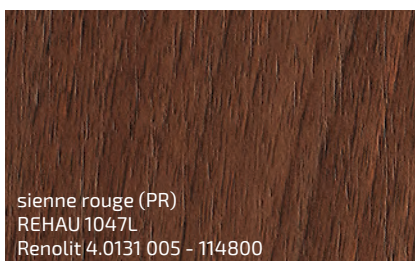

EUROCOLOR

Fenêtre. Le cœur de la maison

solutions by

REHAU[®]

KALEIDO

COULEURS

KALEIDO FOIL

Films décoratifs classiques alliant durabilité et élégance. Disponibles dans une large gamme de couleurs et de structures, ils s'adaptent parfaitement à tous les styles architecturaux.

gris ardoise
REHAU 1062L
Renolit 02.11.71.000040 - 116700
similaire au RAL 7015

gris ardoise lisse
REHAU 1233L
Renolit 02.11.71.000040 - 808300
similaire au RAL 7015

gris basalte
REHAU 134L
Renolit 02.11.71.000039 - 116700
similaire au RAL 7012