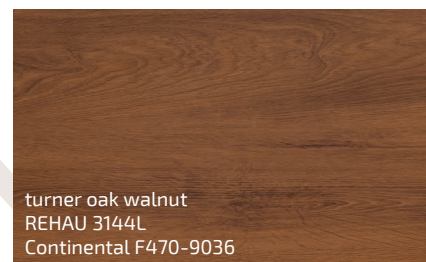

Alux anthracite
REHAU 1641L
Continental F436-1012

Alux argent foncé
REHAU 1639L
Continental F436-1016

Alux gris pierre
REHAU 1637L
Continental F436-1017

Alux argent aluminium
REHAU 1646L
Continental F436-1015

pyrite
REHAU 1434L
Renolit 02.12.17.000001 - 119501

KALEIDO WOODEC

Interprétation moderne du bois – finition mate et structure réaliste offrent un aspect naturel tout en conservant les avantages du PVC.