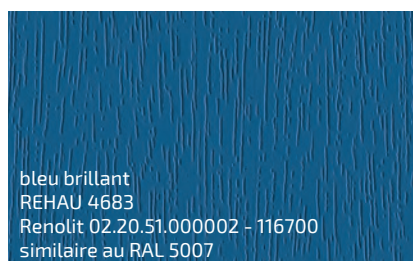

gris ardoise
REHAU 1062L
Renolit 02.11.71.000040 - 116700
similaire au RAL 7015

gris ardoise lisse
REHAU 1233L
Renolit 02.11.71.000040 - 808300
similaire au RAL 7015

gris basalte
REHAU 134L
Renolit 02.11.71.000039 - 116700
similaire au RAL 7012