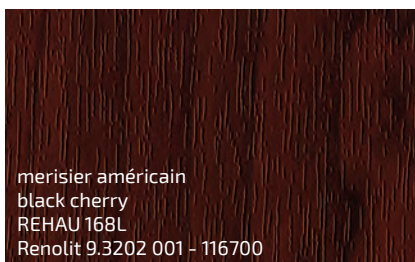

EUROCOLOR

Fenêtre. Le cœur de la maison

solutions by

REHAU[®]

KALEIDO

COULEURS

KALEIDO FOIL

Films décoratifs classiques alliant durabilité et élégance. Disponibles dans une large gamme de couleurs et de structures, ils s'adaptent parfaitement à tous les styles architecturaux.