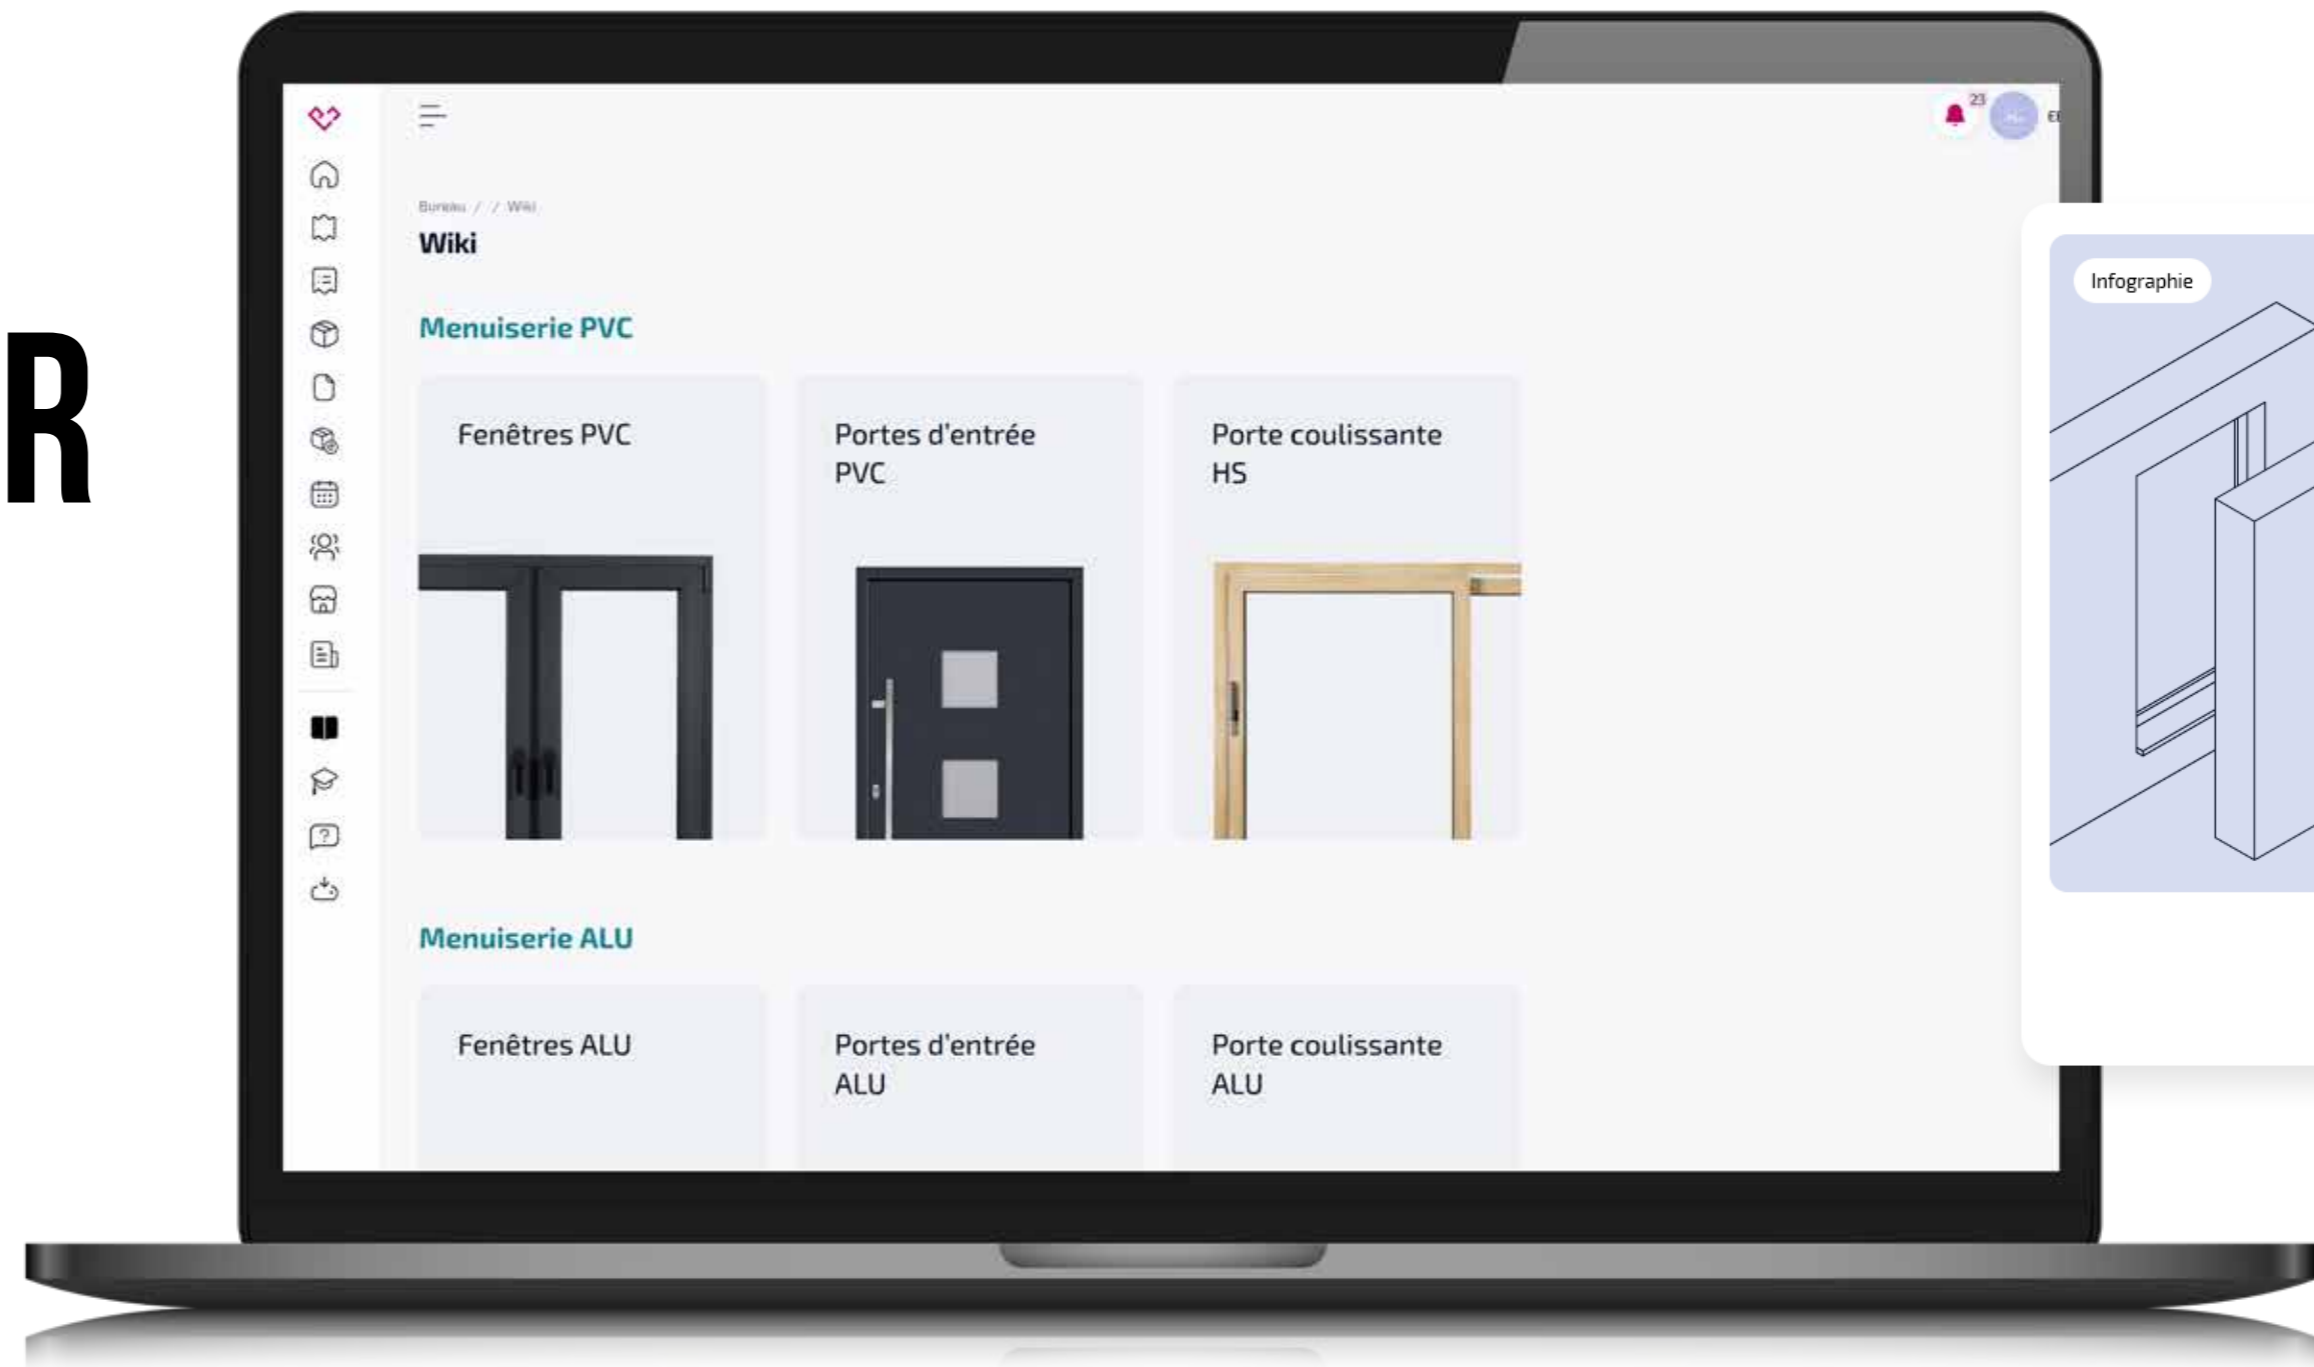

UNIQUE EN SON GENRE PLATE-FORME POUR DISTRIBUTEURS

EC 4 Partner