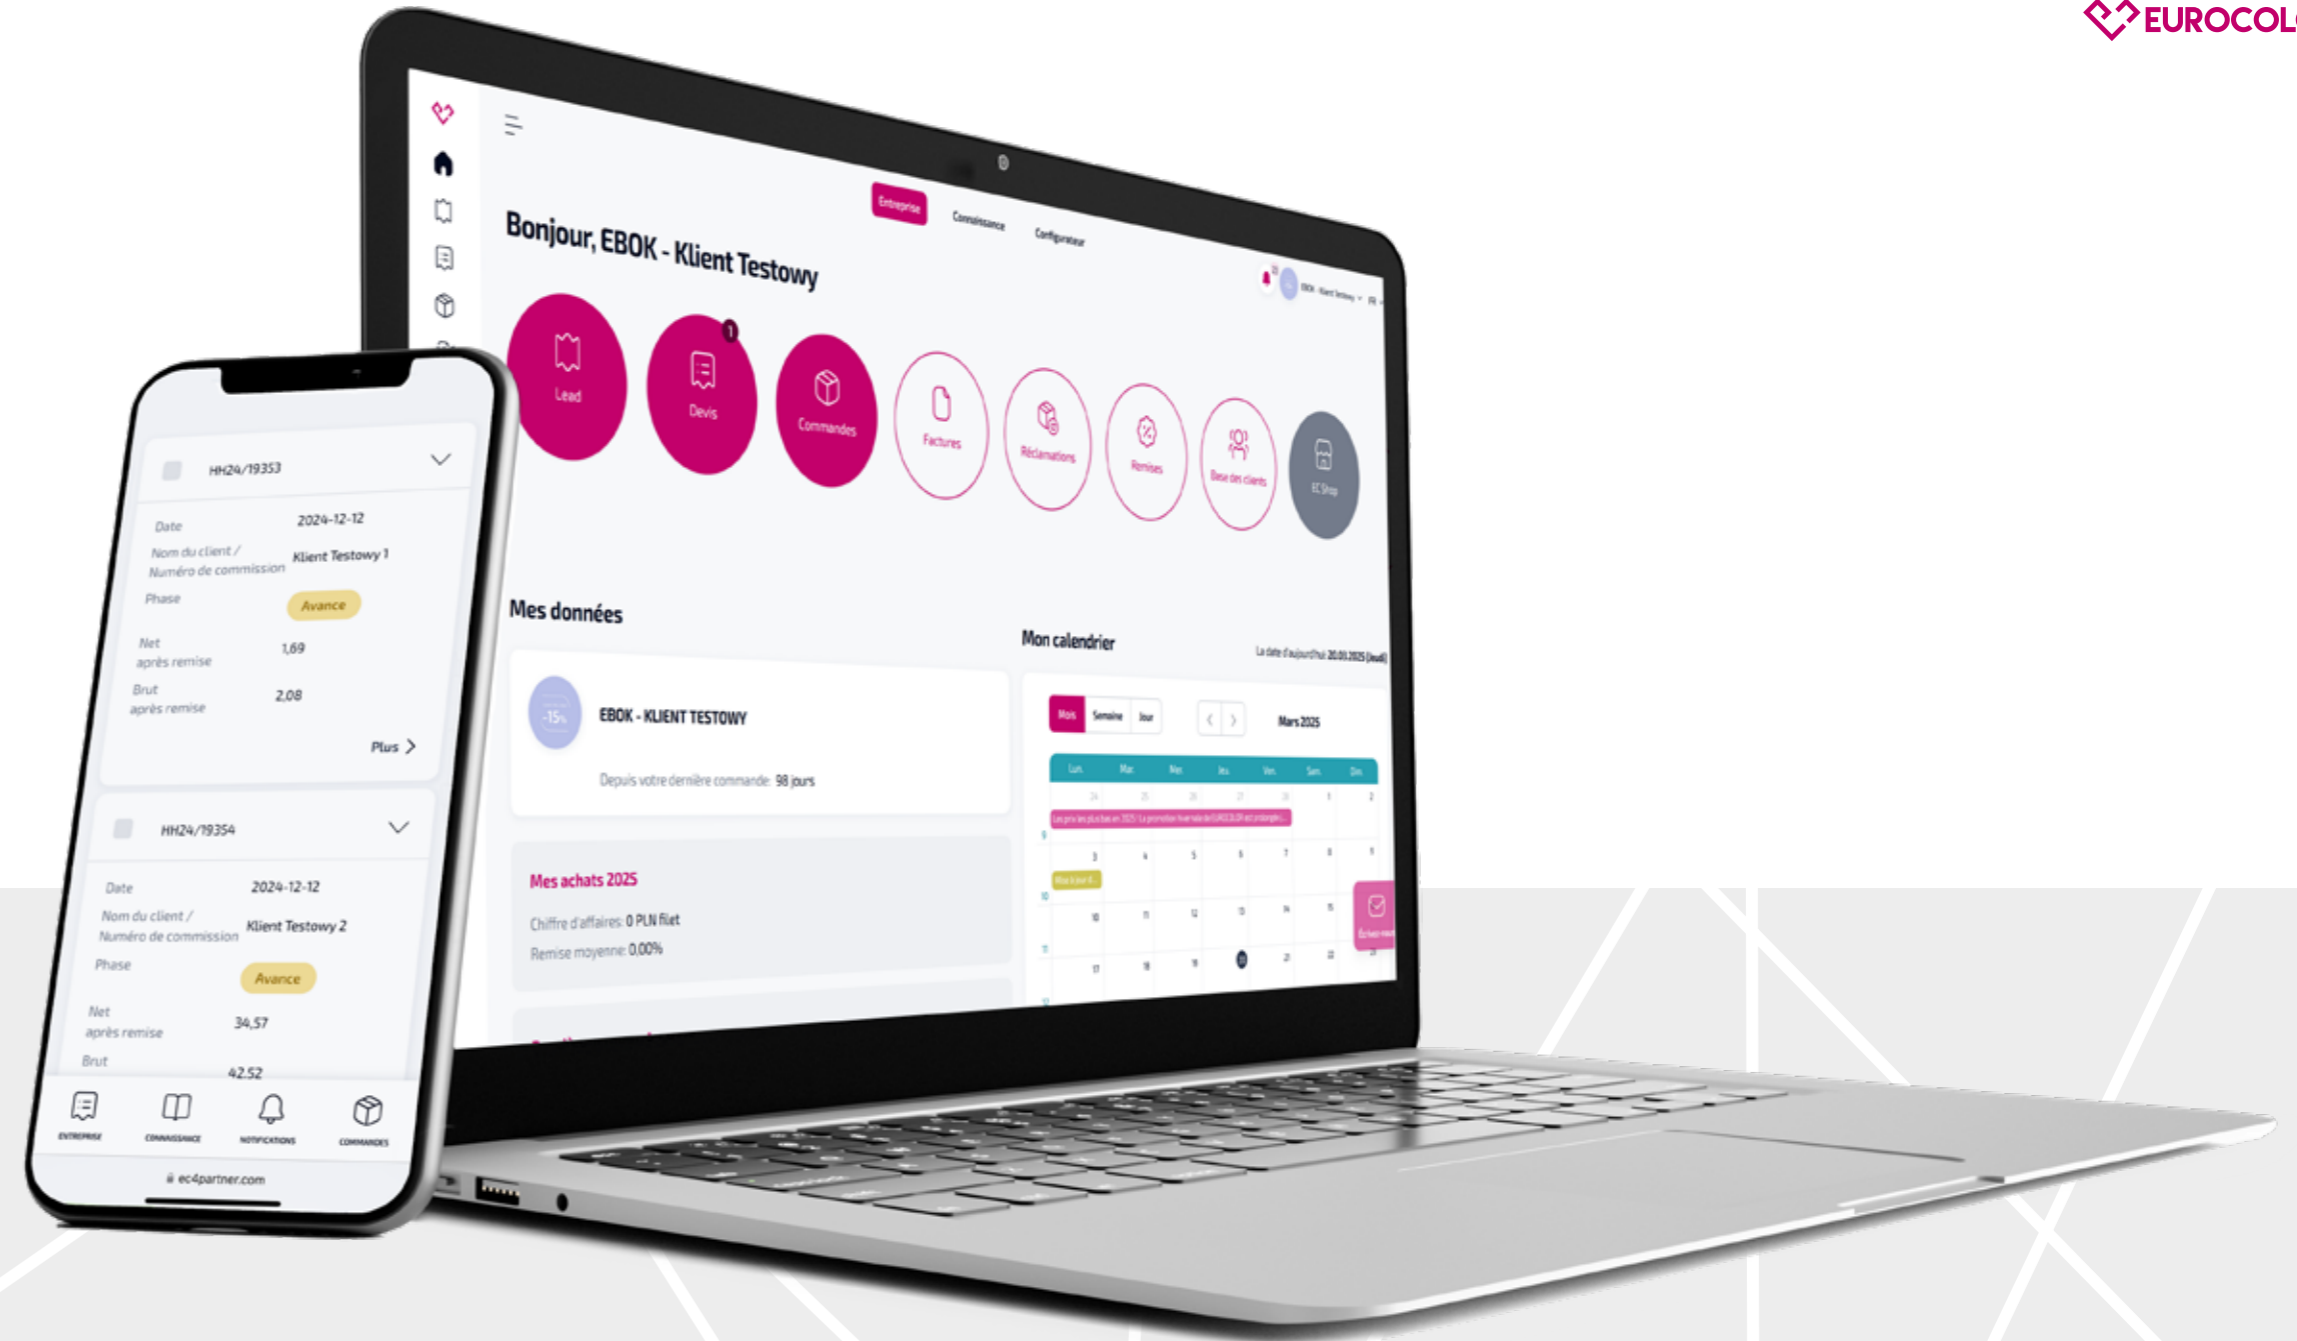

En utilisant le même modèle de ferrure Siegenia TITAN AF dans des fenêtres, PSK, HS, facilitons la vente et l'entretien de nos produits.

EXPLORER

L'APPLICATION INNOVANTE

EC 4 Partner

EC 4 Partner

**TOUTES LES INFORMATIONS
EN UN SEUL ENDROIT.**