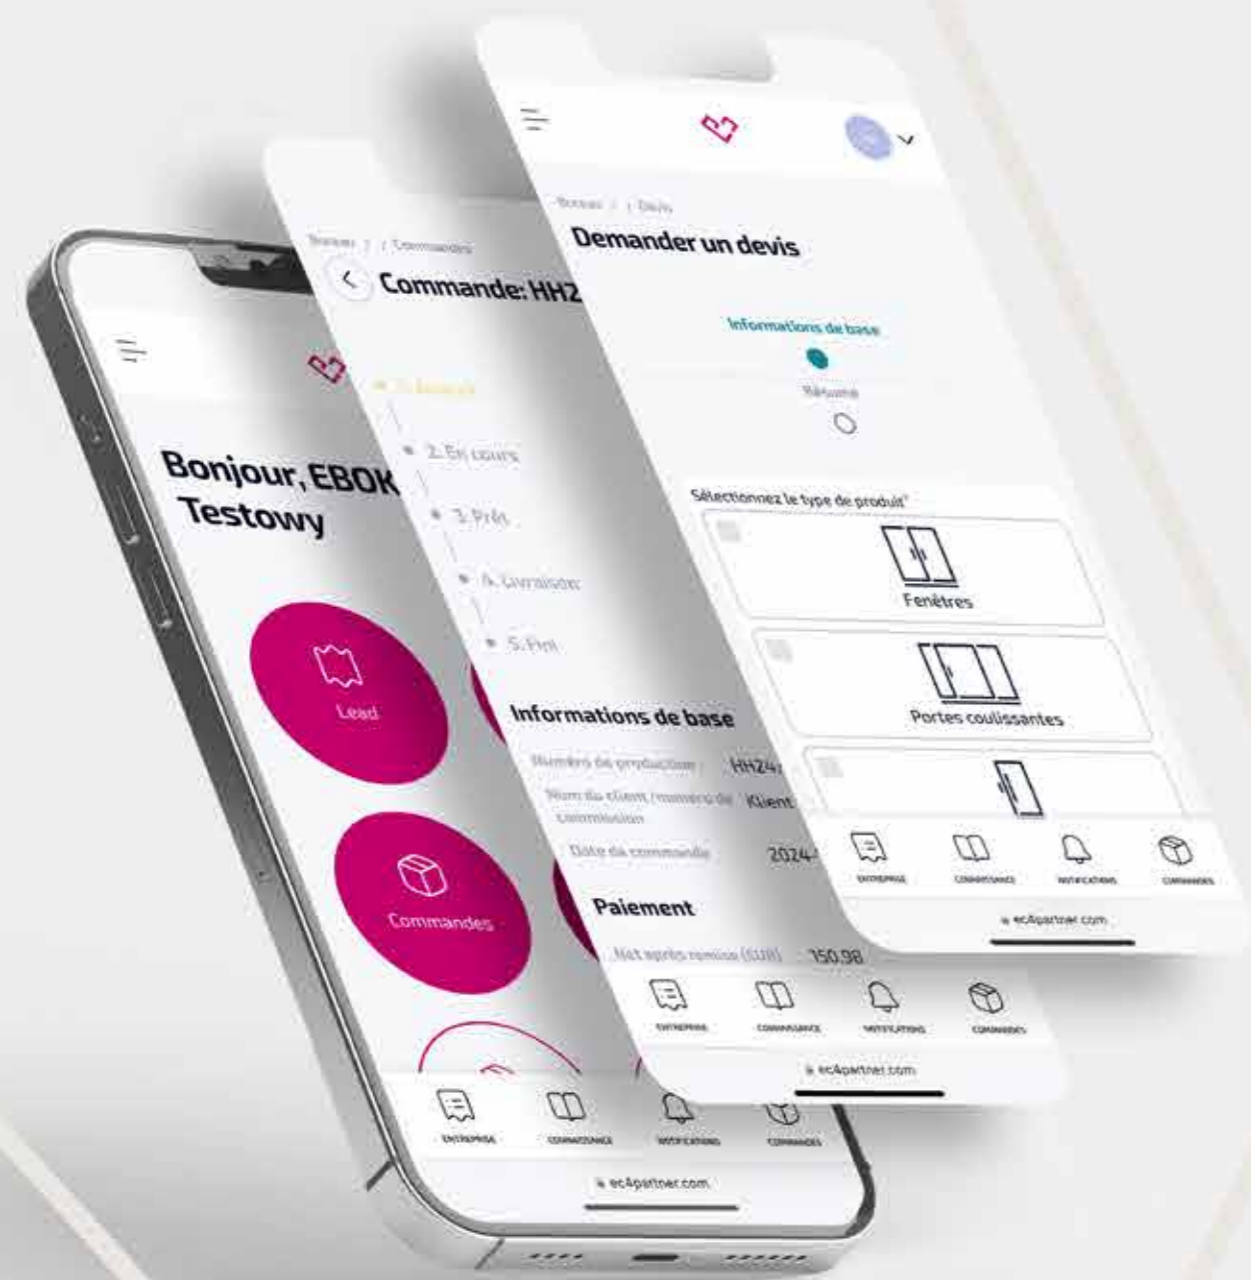

2

TECHNOLOGIES SLIDE

La qualité au meilleur prix.

RÉDUCTION DES COÛTS DE SERVICE

L'utilisation de composants brevetés, tels que le rouleau KoPiBo ou les rampes, réduit le besoin de réglages après installation, ce qui diminue ainsi les coûts de maintenance.

En utilisant le même modèle de ferrure Siegenia TITAN AF dans des fenêtres, PSK, HS, facilitons la vente et l'entretien de nos produits.

EXPLORER

L'APPLICATION INNOVANTE

EC 4 Partner

EC 4 Partner

**TOUTES LES INFORMATIONS
EN UN SEUL ENDROIT.**