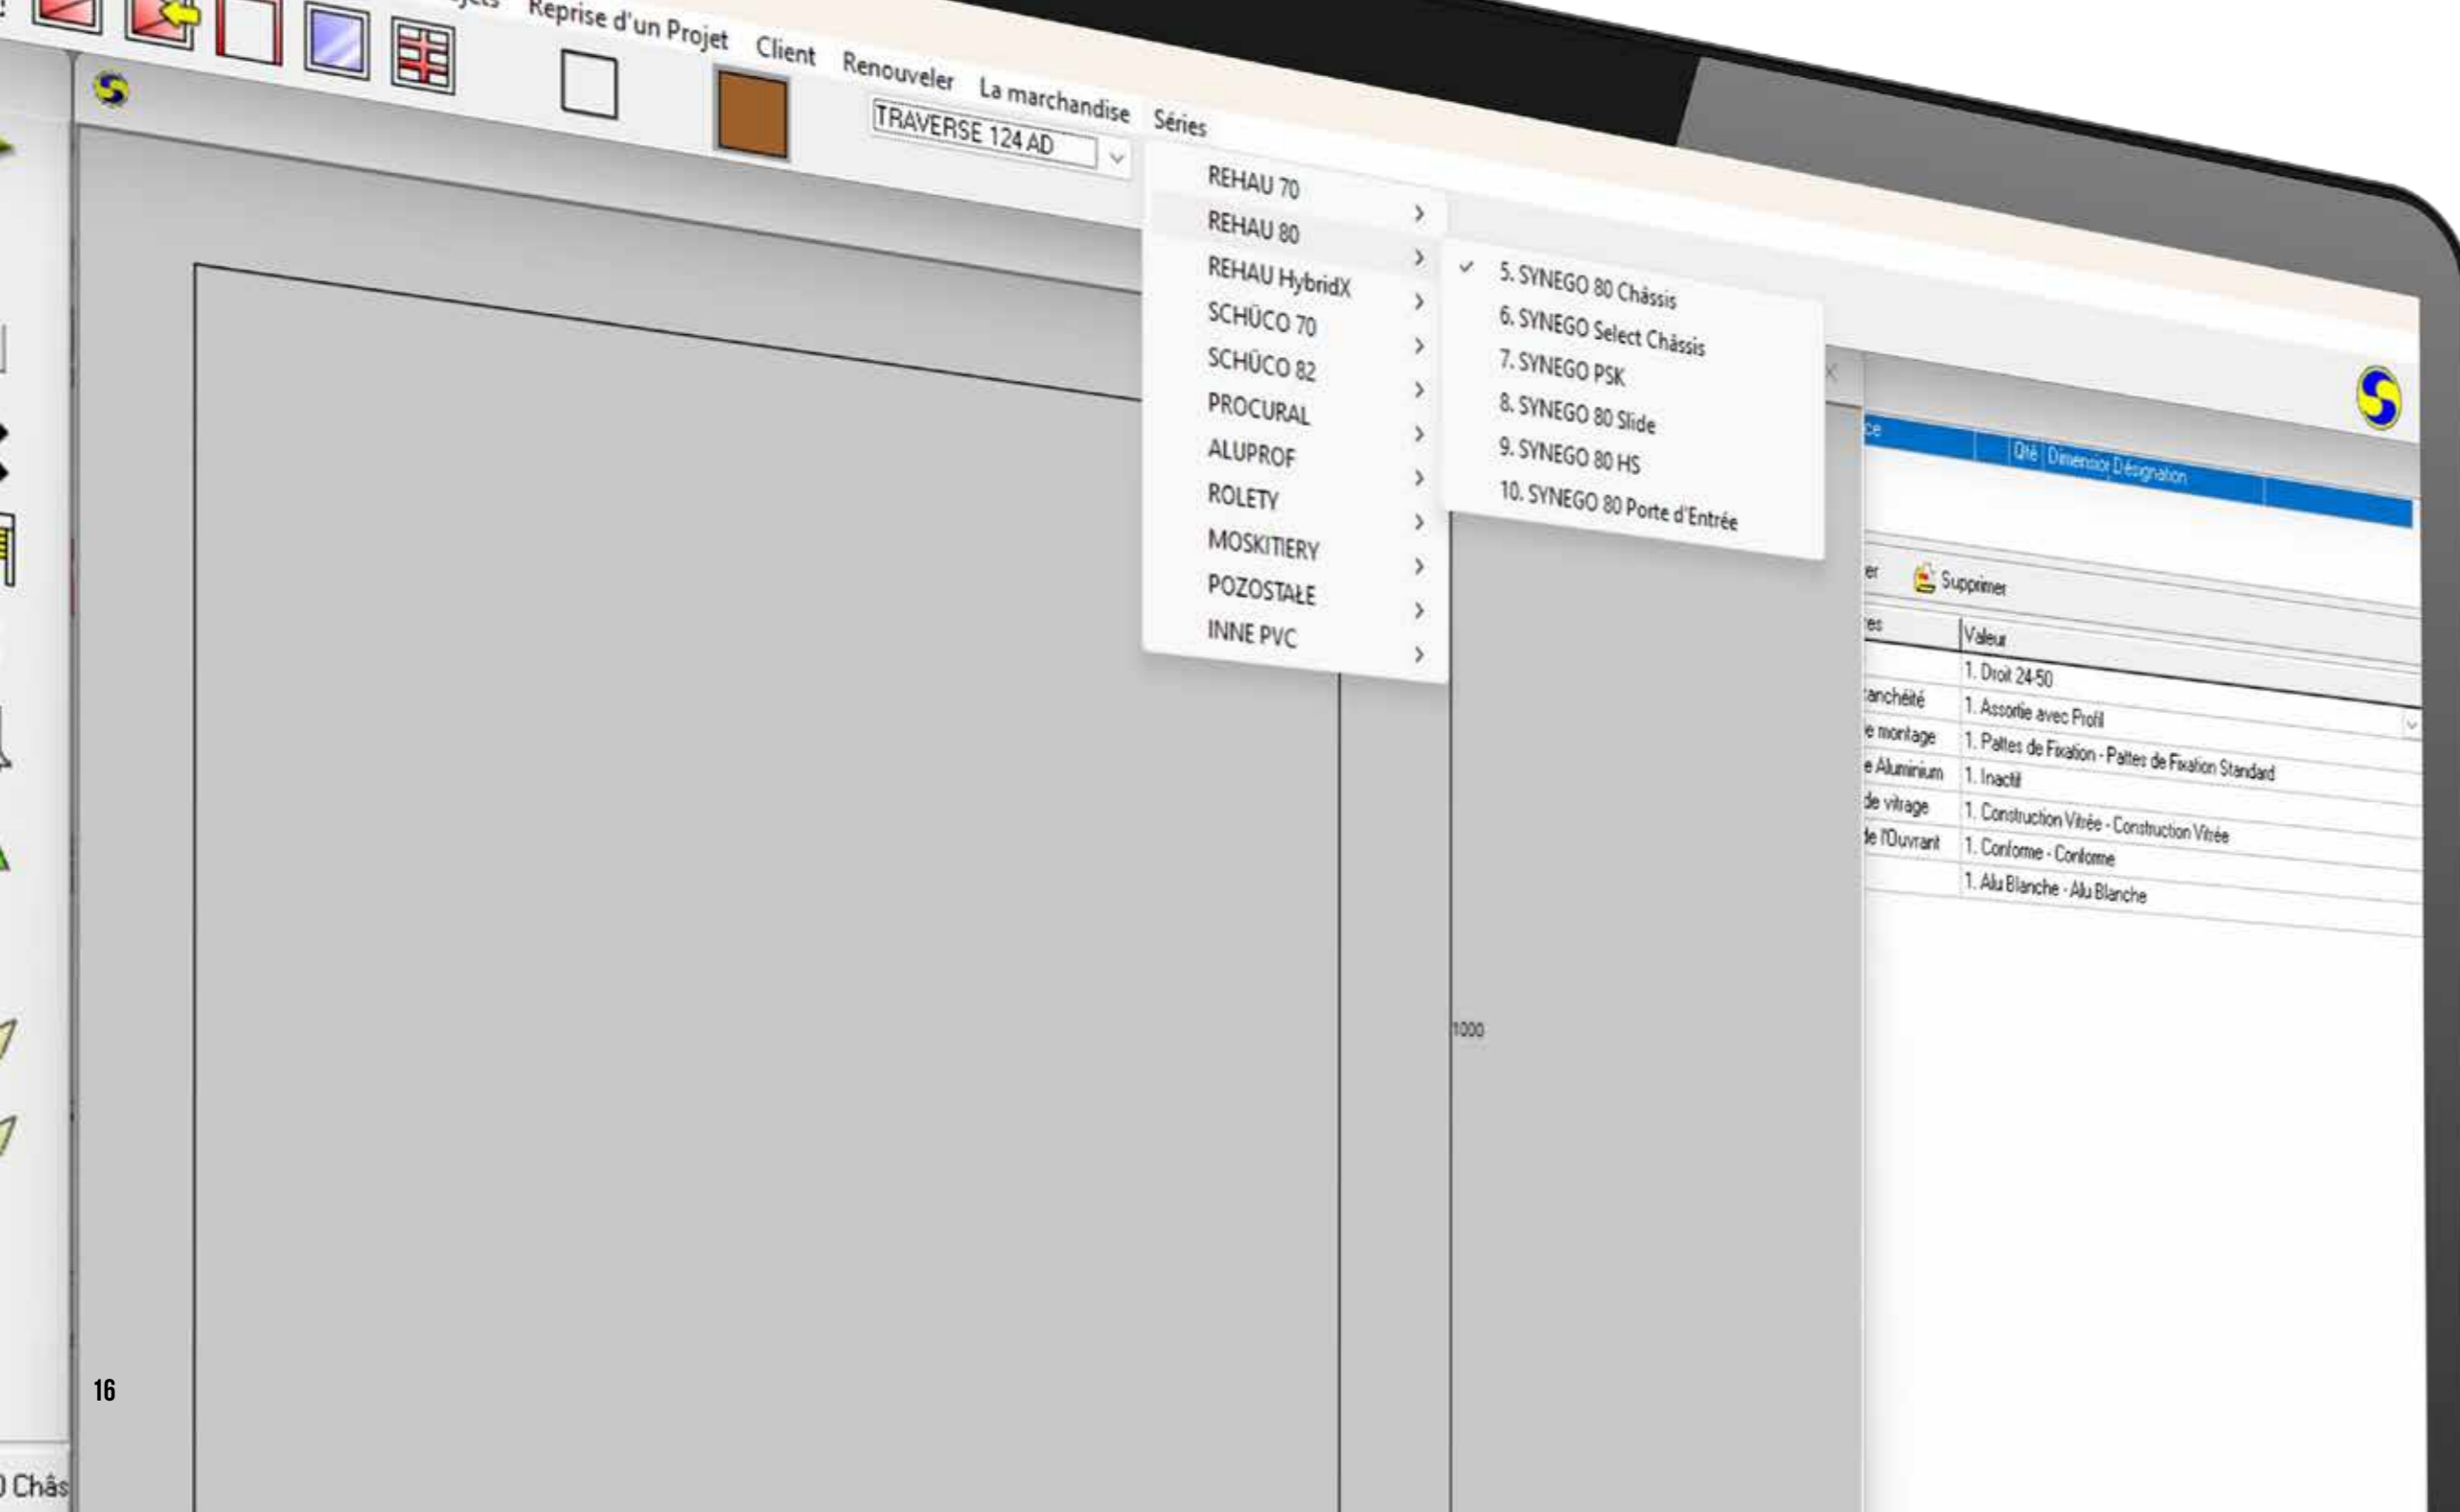

LOGICIEL STOLCAD

- Plus de 60 technologies
- Commande en ligne rapide